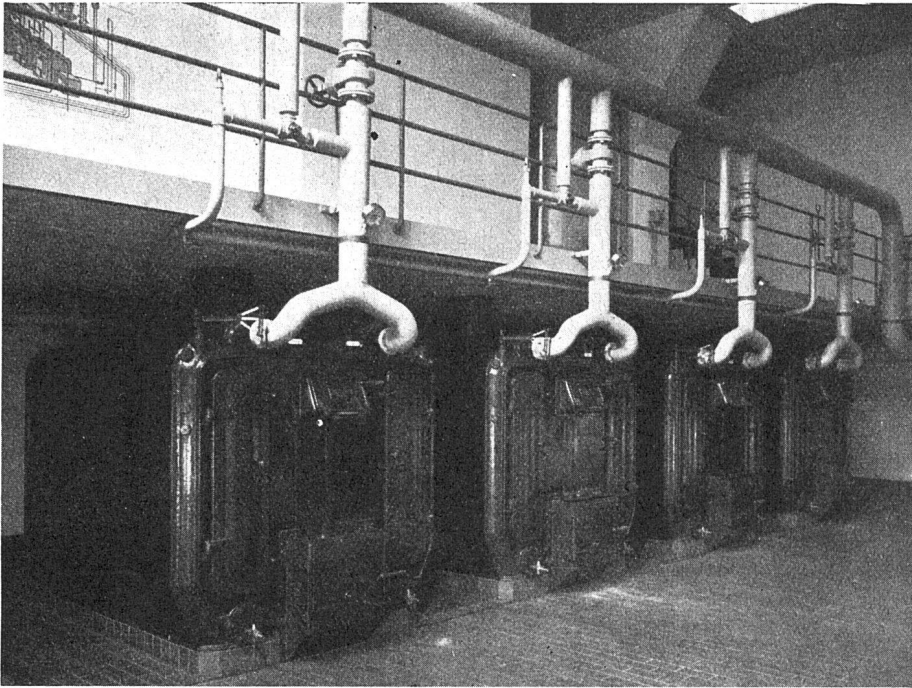

Zürich, neues Amthaus V, Kesselhaus.
4 Warmwasser-Heizkessel ZENT VIII/11
mit total rund 216 m² Heizfläche

Die typisch schweizerische Kesselkonstruktion — unterer Abbrand und oberer Rauchabgang — bietet nicht nur grosse heiztechnische, sondern auch architektonische Vorteile. Kein Rauchfuchs. Umgehbarkeit der Kessel. Kein Gasen bei Föhlage. Man beachte die Sauberkeit der ganzen Anlage.