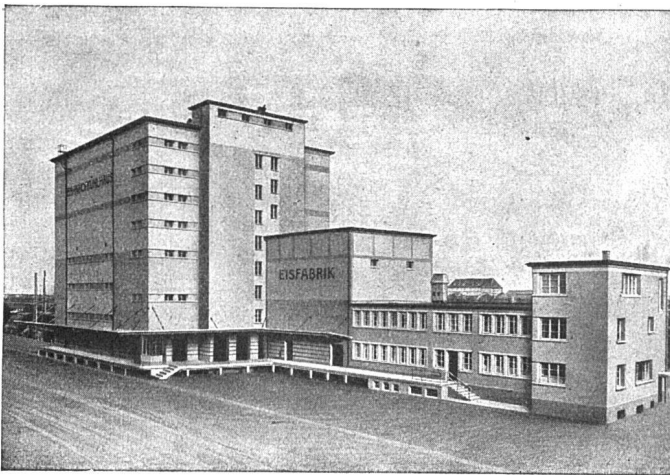

Die zahlreichen Kühl- und Gefrierräume des Bahnhof-Kühlhauses in Basel schützt Flintkote gegen Baufeuchtigkeit und verhindert die Entwicklung von Bakterien und üblen Gerüchen

FLINTKOTE dichtet Mauern, Böden, Decken, Flachdächer, Terrassen • FLINTKOTE klebt Korkplatten, Parkett, Linoleum, Fliesen • FLINTKOTE schützt Eisen und Stahl vor Rostbildung

Wanner & Co. A.-G., Horgen, Korkstein- und Isoliermittelfabrik