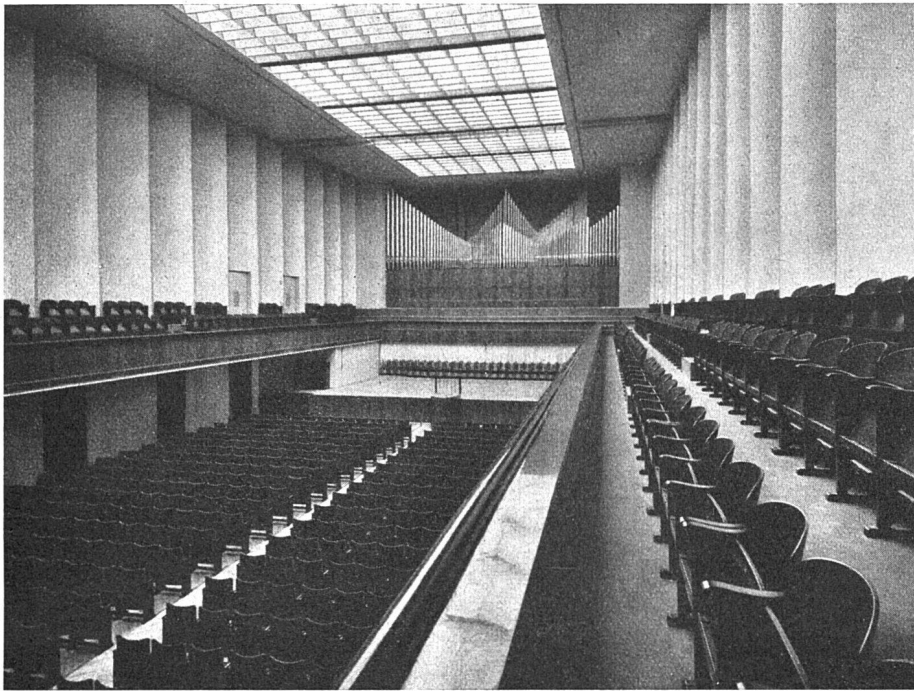

**HORGEN-
GLARUS**

Kunst- und Konzerthaus Luzern, eröffnet 1934. Die Parterrebestuhlung — auf Schienen befestigt — lässt sich leicht und schnell aufstellen und abnehmen. Die selbsttätig aufklappenden Sitze und der Rücken der Fauteuils sind gepolstert. Die Rückenteile sind verstellbar, um Raum für die Durchgänge und für die Einlagerung (pat.) zu gewinnen. Die Galeriebestuhlung ist ungepolstert und festgeschraubt. Ausführung