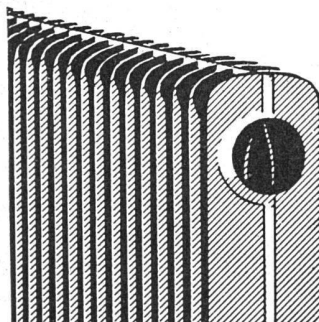

LAMELLA

der neue Stahlblech-Radiator der
ZENT A.G. BERN