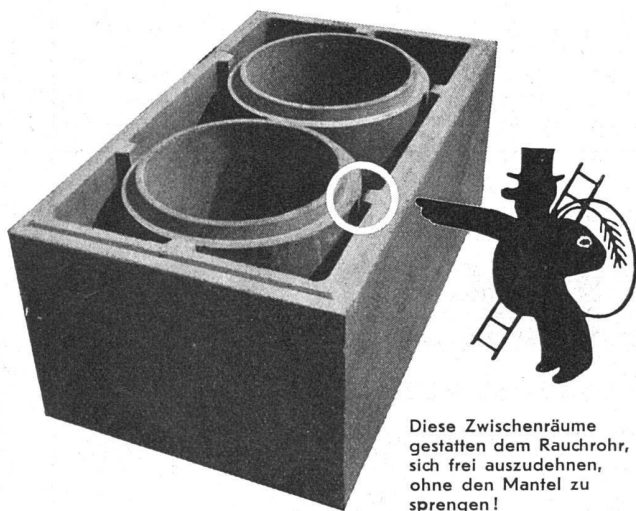

100%ige Sicherheit!

100%ige Sicherheit bietet Ihnen das Zürcher Sparkamin!

Erstens wird es von erfahrenen Facharbeitern hergestellt. Es besteht aus ganz homogenem und absolut feuerfestem Material. Zwischen Rauchrohr und Mantel befinden sich Dilatationsfugen, die eine freie Ausdehnung des Rauchrohres ermöglichen und Risse verhüten.

Zweitens gewähren wir für jedes Zürcher Sparkamin eine 10jährige Garantie, um Sie vor allen Ueberraschungen vollends zu schützen.

Wenn Sie als Architekt, Ingenieur oder Baumeister Ihre Kundschaft zufriedenstellen und 100%ige Gewähr für Zuverlässigkeit haben wollen, dann empfehlen Sie das Zürcher Sparkamin! Eine Firma mit 20jähriger Erfahrung stellt es her. Hunderte von Referenzen bezeugen, dass es allen Ansprüchen gewachsen ist.

Und das Allerwichtigste für Sie:

10 Jahre Garantie für das

Zürcher Sparkamin

Diese Zwischenräume gestatten dem Rauchrohr, sich frei auszudehnen, ohne den Mantel zu sprengen!

Zürcher Ziegeleien AG. Talstrasse 83 Zürich