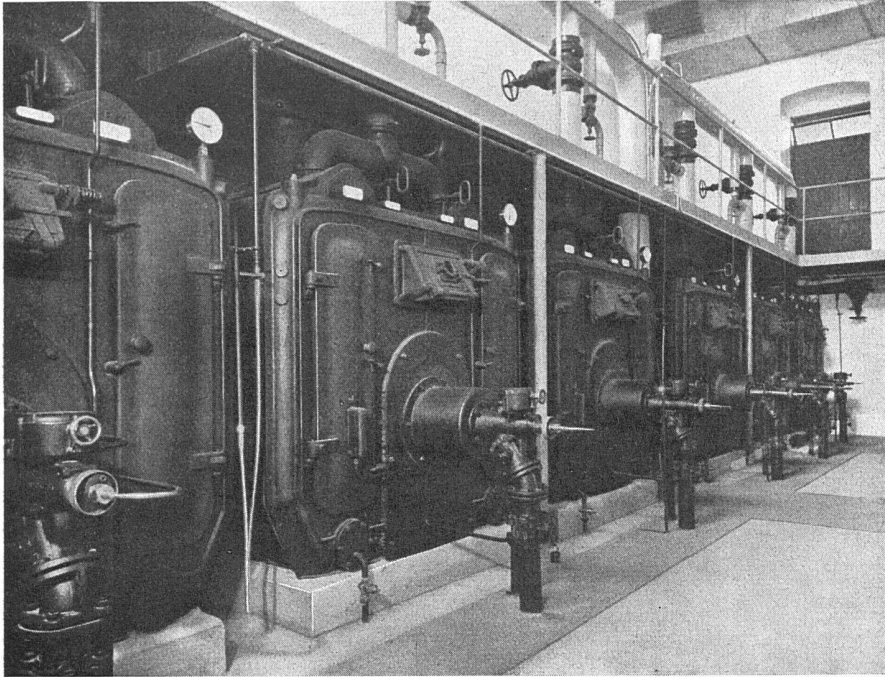

Download PDF: 23.11.2024

ETH-Bibliothek Zürich, E-Periodica, <https://www.e-periodica.ch>

Fernheizung der Kaserne, der
Zeughäuser und der Militär-
direktion Bern

6 Heizkessel ZENT VIII,
ca. 250 m² Heizfläche