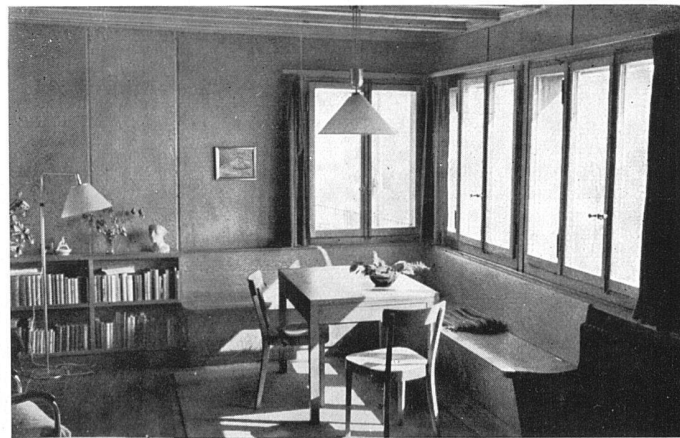

Grundriss 1 : 250

Südecke im Wohnzimmer unten: Ansicht aus Südwesten