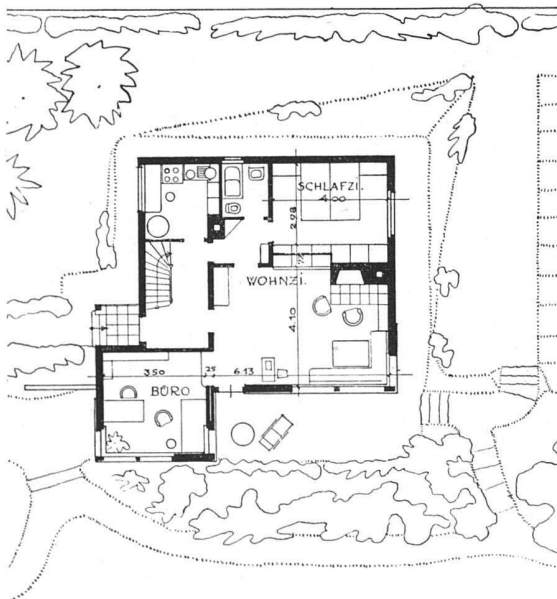

Ansicht aus Süden

Wohnhaus Dr. Sch. in Bolligen, Bern
Päder und Jenny SWB, Architekten, Bern

Alle Wohnräume im Erdgeschoss, im Untergeschoss Heizung, Keller und Garage. Hölzerner Ständerbau mit beidseitiger Schalung und Dachpappenisolierung, Wohn- und Nebenzimmer mit glattem Oregon-Fichtentäfer. Baukosten ohne Umgebungsarbeiten, aber einschliesslich der zahlreichen eingebauten Möbel und mit Architektenhonorar Fr. 29 000. Kubikmeterpreis Fr. 65.90.

Der Rohbau von Osten. Bauzeit: Februar bis April 1934
Aussenaufnahmen: Jansky, Bern
Innenaufnahmen: E. Keller, Bern

Grundriss 1 : 250

Südecke im Wohnzimmer unten: Ansicht aus Südwesten