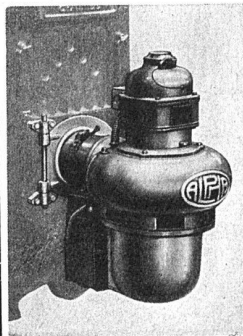

Eine neue Oelfeuerung!

Der vollautomatische, geräuschlose
und wirtschaftliche

Alpha-Brenner

für Kleininstallationen und Warmwasserbereitung.
Der **ALPHA-BRENNER** verfeuert restlos und ohne
Vorwärmung die billigen Heizöle II und IIa.
Betrauen Sie uns mit Ihrer unverbindlichen Anfrage.