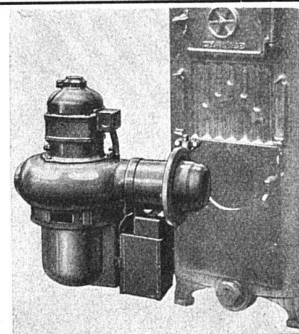

Eine neue Oelfeuerung!

Der vollautomatische, geräuschlose
und wirtschaftliche

Alpha-Brenner

für Kleininstallationen und Warmwasserbereitung.
Der **ALPHA-BRENNER** verfeuert restlos und ohne
Vorwärmung die billigen Heizöle II und IIa.
Betrauen Sie uns mit Ihrer unverbindlichen Anfrage.