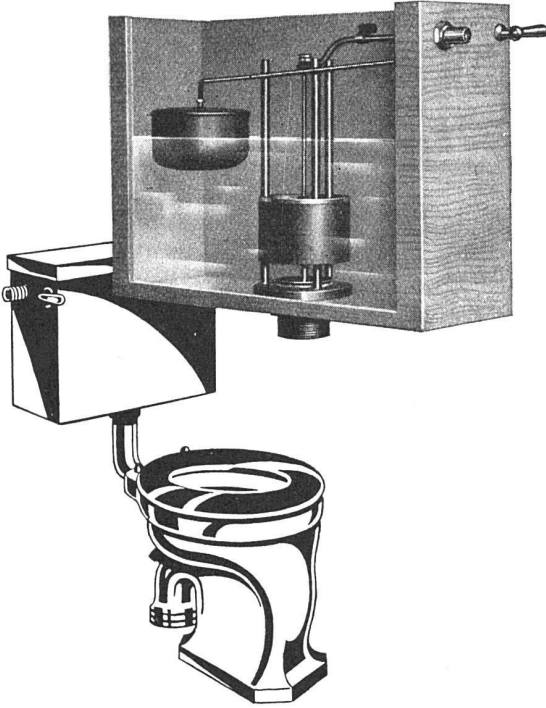

Der neue SABEZ-RAPID