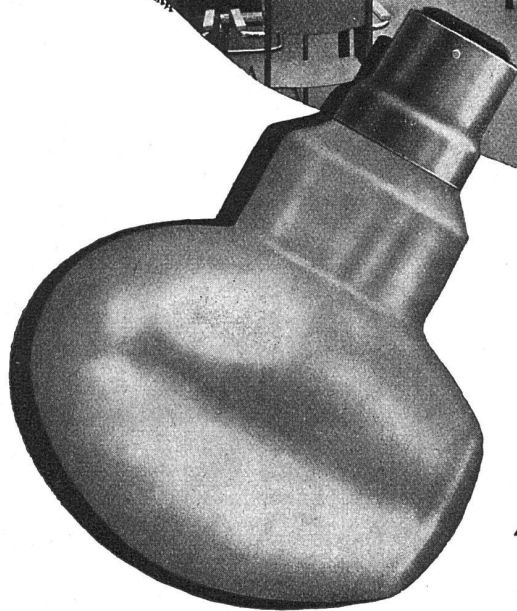

Schirm-Storen-u.-Fahnen-Fabrik
SCHALTEGGER-HESS
Poststrasse 5, beim Paradeplatz

Gebr. Demuth & Cie.

Stahltreppen

+ Pat. 108884

in jeder Ausführung

Biegen u. Pressen

von Blechen bis 25 mm Stärke

Spezialität:

Ausführung schwierigster

Biegeprobleme

26jährige Erfahrung

Baden Tel. 213 44
213 74

Für indirekte Beleuchtung

die neue
PHILIPS
Cornalux
LAMPE

Hauptzweck: *Cornalux* verwirklicht das Problem der indirekten Raumbelichtung ohne jegliche zusätzliche Hilfsarmaturen. Dementsprechend können die Abmessungen der verwendeten Hohlkehlen auf ein Minimum reduziert werden.