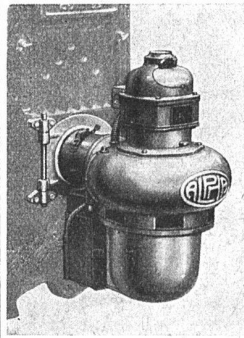

Eine neue Oelfeuerung!