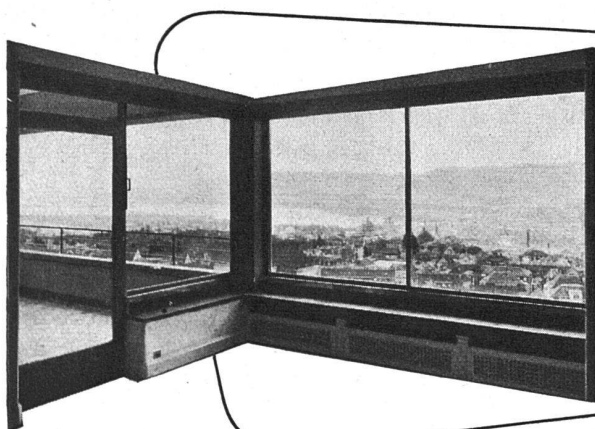

### Das neue „Uni“-Klosett Fr. 190.—

Nur 80 cm hoch und nur 67 cm vorspringend. Schöne, glatte Form ohne schmutzfangende Schnörkel. Sehr kräftige Absauge-Spülwirkung. Geräuschlose Nachfüllung.

**HUB**

Metallfenster für jeden Zweck aus Stahl, Bronze, Weißmetall, einfach und doppelt verglast.