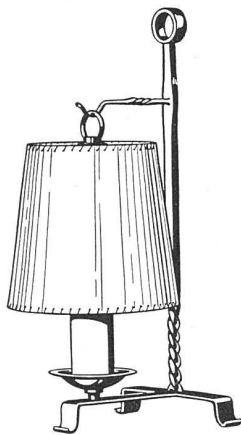

BELEUCHTUNGSKÖRPER

für jeden Zweck

BAG
TURGI
BRONZEWARENFABRIK A.G.