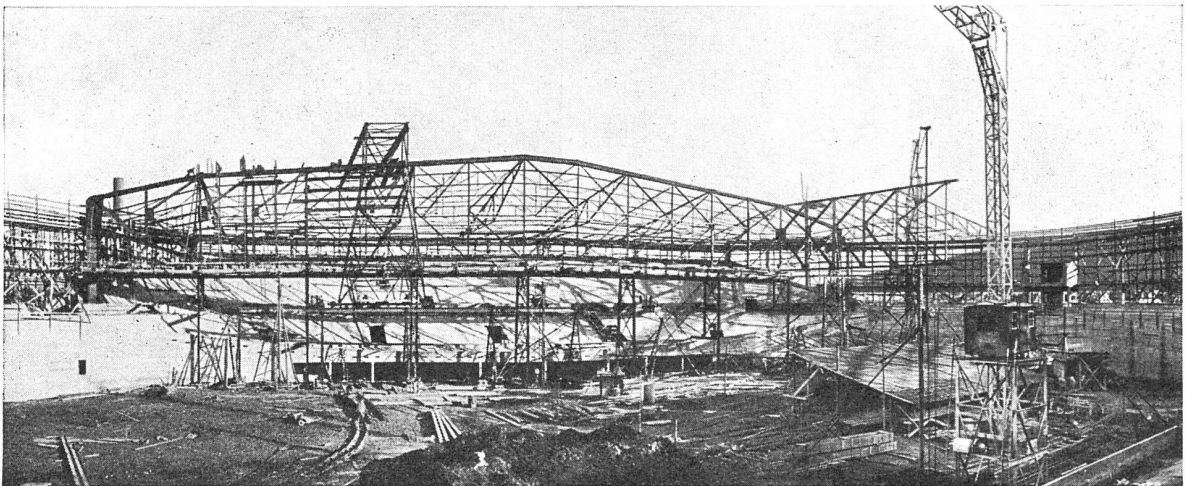

Limmatplatz 7

Ingenieurbureaux

Stahlbauwerkstätten

Hallenstadion Zürich-Oerlikon

Bauzustand Ende November 1938

Hauptbinder von 92,4 m Spannweite

Jalousieladen, Rolladen. Kipp- und Flügel-
tore für Garagen. Stoffstoren, Rollwände