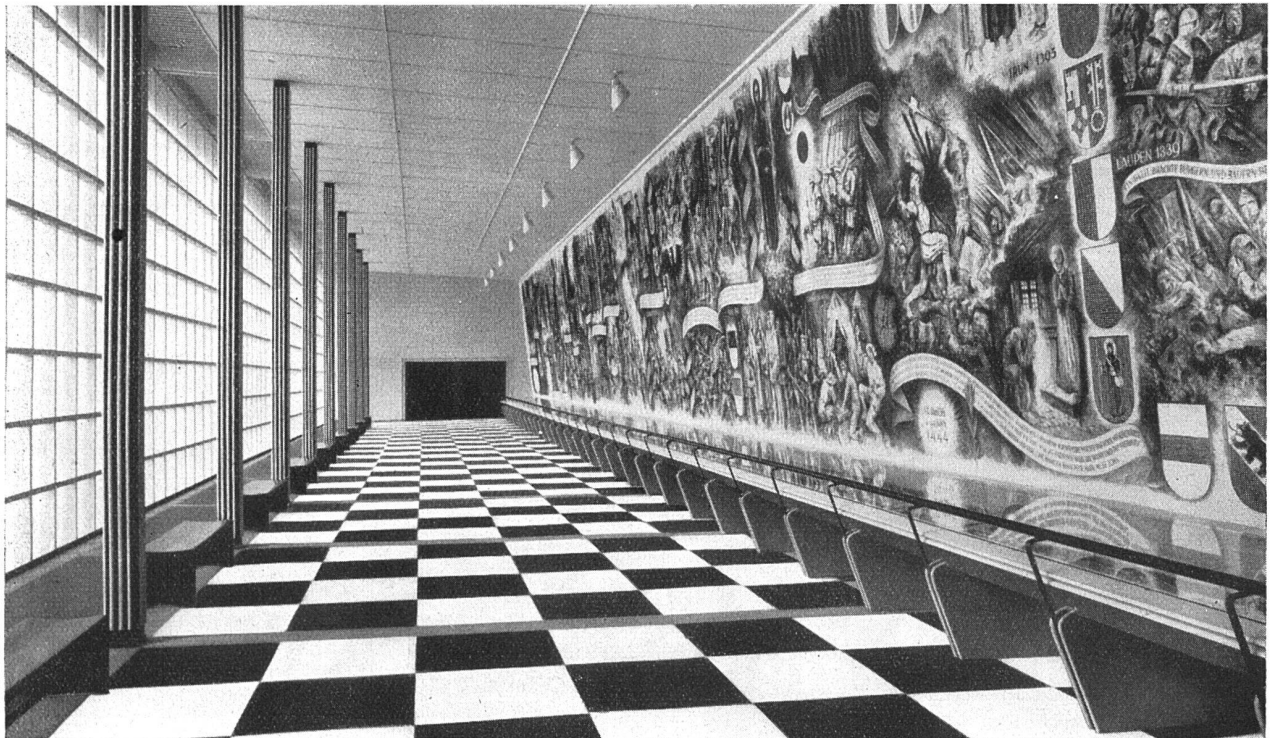

Download PDF: 16.10.2024

ETH-Bibliothek Zürich, E-Periodica, <https://www.e-periodica.ch>

**Pavillon Suisse
Paris 1937 :**

-Belagskombination
Marmolino auf Korkment

Millionen von Menschen schritten über die hier gezeigten Bodenbeläge hinweg
Nach Schluss dieser Ausstellungen fand das gleiche Material in Bauten erneut Verwendung

LINOLEUM GIUBIASCO

Zürich, SBC Talstr. 9

Ständige Ausstellung

Baumesse Gurtengasse 3, Bern

Schweizerische Landesausstellung 1939 :

-Belagskombination Walton Uni auf Korkment

Zentralheizungen aller Systeme
 Sanitäre Anlagen
 Tankanlagen für Benzin und Oel «Autorève»
 Eigener Kesselbau