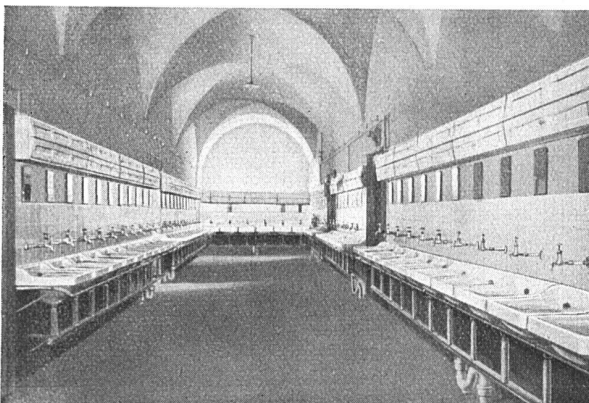

Heisses Wasser billiger

durch Soha-5-Schnellwassererhitzer der kleine, sparsame Hochleistungsapparat für Küche und Toilette etc.

Neues, formschönes Gehäuse, feuervermalt. Vorderwand zur Kontrolle der Innenteile leicht abnehmbar. / Selbsttätiger Gasmengenbegrenzer, verhütet ein Ueberschreiten der normalen Gasmenge. / Wärmewähler, mit einem Griff gewünschte Wassertemperatur einstellbar.

O. Sommerhalder, Zürich 6

Gasapparatefabrik Milchbuckstrasse 15 Telephon 61667

Troesch & Co. A. G.

Bern Zürich Antwerpen

Spezialhaus für sanitäre Einrichtungen

Kollegium Brig: Reihenwaschanlage

In der Landi standen über 135 meiner Polstermöbel