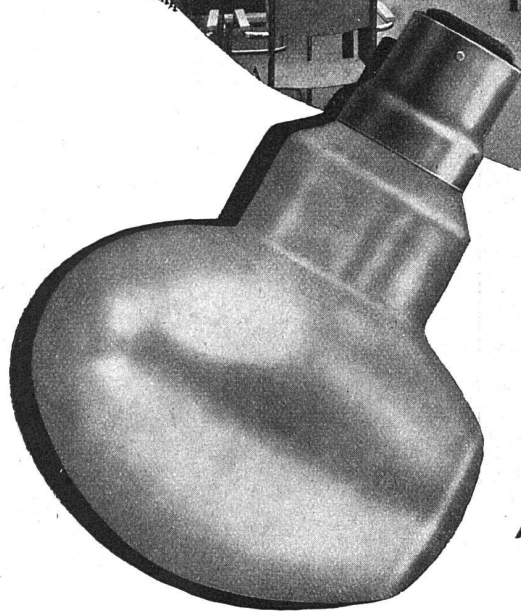

TREFFPUNKT DER GESCHÄFTSWELT

Einfache Bahnbillette gelten auch zur Rückfahrt.

BELEUCHTUNGSKÖRPER

für jeden Zweck

BAG
TURGI
BRONZEWARENFABRIK AG.

JURASIT- VERPUTZ

Ausschliesslich mit **wasserabweisender
Eigenschaft**, in über 500 Nuancen erhältlich,
matte und intensive Farben • Für gekratzte Putze,
Kellen- oder Besenwurf, alle anderen Putzarten

Hervorragend bewährte Produkte

Terrazzo- & Jurasitwerke AG. Bärschwil

Für indirekte Beleuchtung

die neue
PHILIPS
Cornalux
LAMPE

Hauptzweck: *Cornalux* verwirklicht das Problem der indirekten Raumbelichtung ohne jegliche zusätzliche Hilfsarmaturen. Dementsprechend können die Abmessungen der verwendeten Hohlkehlen auf ein Minimum reduziert werden.