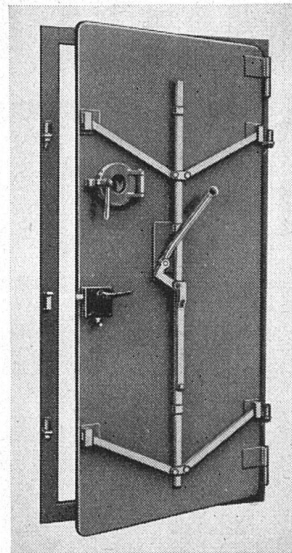

Schweizer Produkt

Zu beziehen durch die
Eisen- und Metallhändler

Generalvertreter

**Julius Hess & Co., Bahnhofstr. 94
Zürich**

Telephon 3 11 67

**Schutzraum-
Türen**

norm

gasdicht,
splittersicher.
Normalgrösse
80/185 cm,
mit Zentralver-
schluss
von Fr. 195.— an,
zum Teil ab Lager.