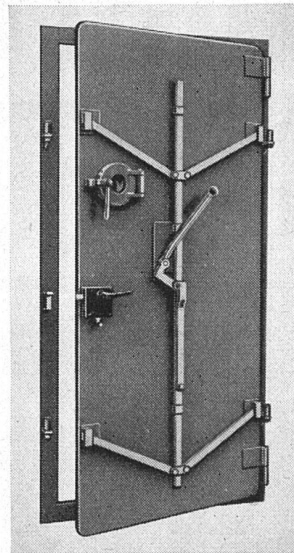

Schweizer Produkt

Zu beziehen durch die
Eisen- und Metallhändler

Generalvertreter

**Julius Hess & Co., Bahnhofstr. 94
Zürich**

Telephon 3 11 67

**Schutzraum-
Türen**

norm

gasdicht,
splittersicher.
Normalgrösse
80/185 cm,
mit Zentralver-
schluss
von Fr. 195.— an,
zum Teil ab Lager.