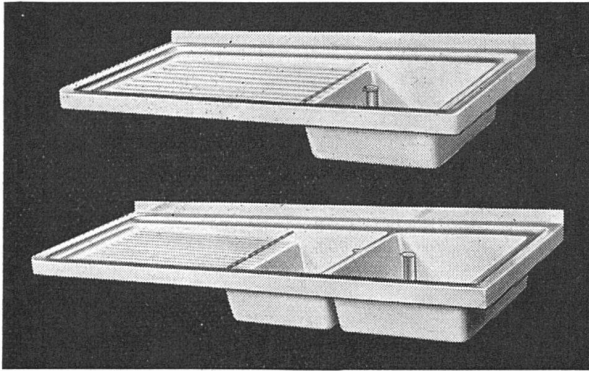

**Walter Franke, Aarburg** (Aarg.) Tel. 7 34 20  
 Spezialfabrik für Spültische aus rostfreiem  
 Chromnickelstahl

**«FRANKON»-Aufwaschtische**

sind vollkommen nahtlos. Neues, schönes Rahmen-  
 profil mit stark vertieftem Tropfteil. Besonders gün-  
 stige Serienspültische ab Lager. Spültische nach  
 Spezialmassen innert wenigen Tagen lieferbar.