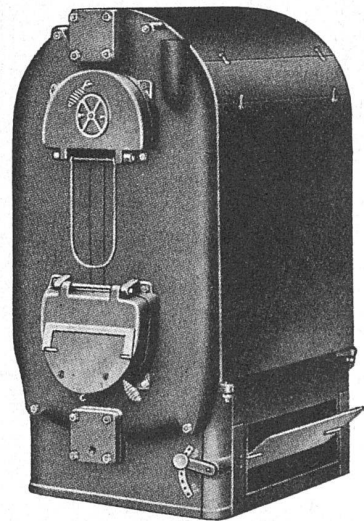

Eindrucksvoller Beweis!

".....Mein Original-Strebel-Kessel hat 38 Jahre lang treu gedient. 38 Jahre lang hat er in kalten, frostigen Wintertagen unserem Heim angenehme Wärme gespendet. Genau wie ein Chronometer geht, hat er immer nach Bedarf die Temperatur gehalten. Erst jetzt brauchte ich ihn erneuern zu lassen. Warum habe ich wieder einen Original-Strebel-Kessel verlangt? Aus Dankbarkeit, weil ich mit diesem Fabrikat die denkbar besten Erfahrungen gemacht habe. Der Kessel war sehr sparsam im Betrieb und benötigte wenig Wartung.

Aber noch aus einem anderen Grunde habe ich ihn wieder genommen. Ich konnte nämlich wieder einen genau gleichen Kessel erhalten, denn seine Form, seine Konstruktion ist dieselbe geblieben. Ich konnte ihn sofort an den Platz des frühern stellen, ich hatte dadurch die denkbar geringsten Installationskosten."

Unzählige

STREBEL-

Kessel aller Grössen und für verschiedenste Brennstoffe spenden zuverlässige Wärme! Achten Sie auf die am Kessel eingegossene Schutzmarke. Verlangen Sie daher von der Zentralheizungsfirma, wenn Sie die Heizung erstellen lassen, einen

Original-Strebel-Kessel aus dem Werk Rothrist Aargau