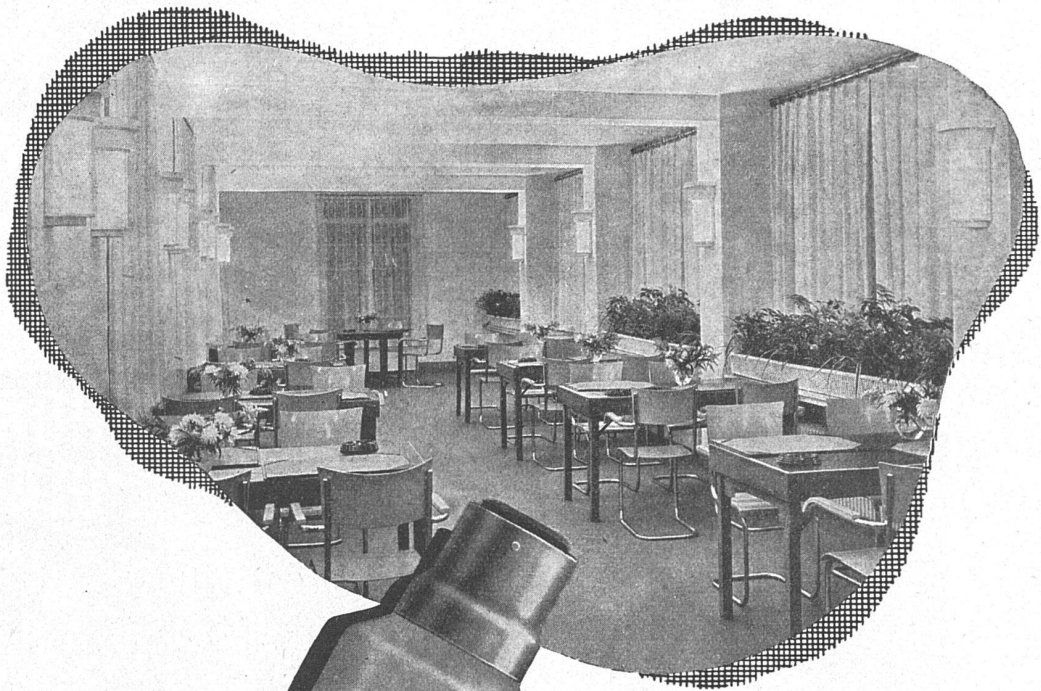

HORGEN GLARUS

zeitgemäss
zweckmässig
formschön
bequem

A.-G. Möbelfabrik
Horgen-Glarus in Horgen

10
EINGETRAGENE INSERATFORM

Ein Zwerg im Aussehen, ein Riese in der Leistung ist der neue

„Cumulus“

8-Liter-Schnellheizboiler

liefert täglich ca. 200 Liter 90grädiges heisses Wasser

FR. SAUTER A.G., BASEL

Verlangen Sie unseren Katalog!

Für indirekte Beleuchtung

die neue
PHILIPS

„*Cornalux*“
LAMPE

Hauptzweck: „*Cornalux*“ verwirklicht das Problem der indirekten Raumbeleuchtung ohne jegliche zusätzliche Hilfsarmaturen. Dementsprechend können die Abmessungen der verwendeten Hohlkehlen auf ein Minimum reduziert werden.