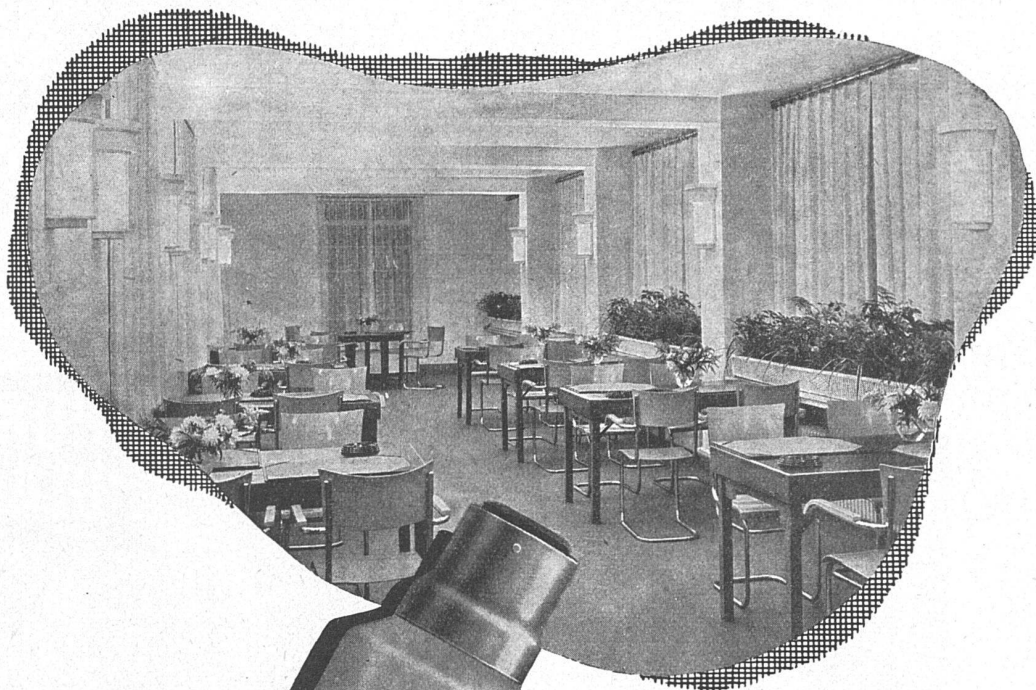

HORGEN GLARUS

zeitgemäss
zweckmässig
formschön
bequem

A.-G. Möbelfabrik
Horgen-Glarus in Horgen

10
EINGETRAGENE INSERATFORM

Ein Zwerg im Aussehen, ein Riese in der Leistung ist der neue

„Cumulus“

8-Liter-Schnellheizboiler

liefert täglich ca. 200 Liter 90grädiges heisses Wasser

FR. SAUTER A.G., BASEL

Verlangen Sie unseren Katalog!

Für indirekte Beleuchtung

die neue
PHILIPS

„*Cornalux*“
LAMPE

Hauptzweck: „*Cornalux*“ verwirklicht das Problem der indirekten Raumbeleuchtung ohne jegliche zusätzliche Hilfsarmaturen. Dementsprechend können die Abmessungen der verwendeten Hohlkehlen auf ein Minimum reduziert werden.