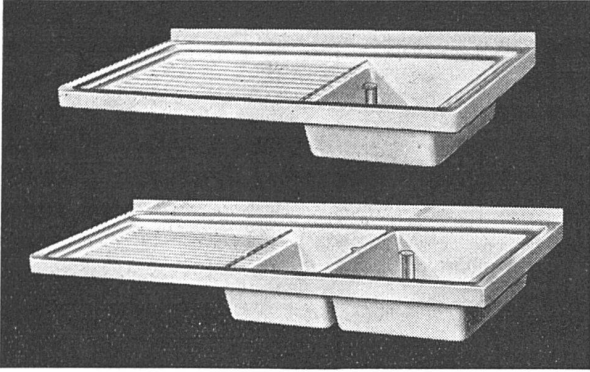

**Walter Franke, Aarburg** (Aarg.) Tel. 7 34 20  
Spezialfabrik für Spültische aus rostfreiem  
Chromnickelstahl

**«FRANKON»-Aufwaschtische**

sind vollkommen nahtlos. Neues, schönes Rahmen-  
profil mit stark vertieftem Tropfteil. Besonders gün-  
stige Serienspültische ab Lager. Spültische nach  
Spezialmassen innert wenigen Tagen lieferbar.