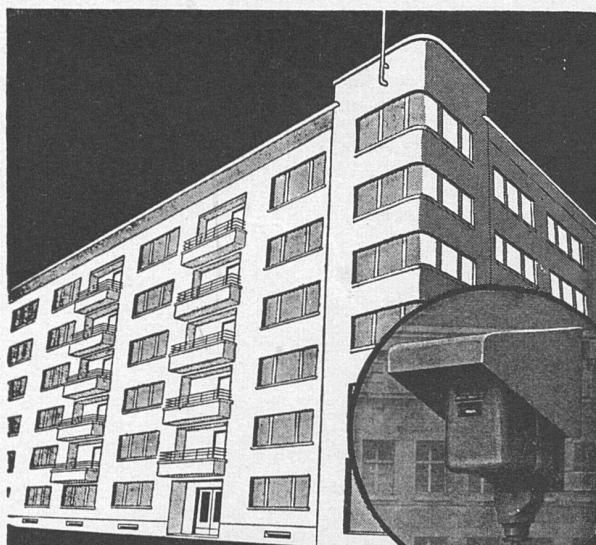

Wirtschaftlich heizen

durch moderne Temperatur-Regelanlagen

- ① Selbsttätige Regelung nach der Witterung
- ② Einhalten jedes beliebigen Heizprogrammes
- ③ Einsparung an Brennstoff und Bedienung
- ④ Einfache Montage für jedes Heizsystem

Prospekte und unverbindliche Beratung durch

LANDIS & GYR, ZUG

ABTEILUNG FÜR WÄRMETECHNISCHE APPARATE

Jn 958

ZEHNDER

Radiatoren aus kupferlegiertem, korrosionswiderstandsfähigem PATINA-Stahl, lieferbar in beliebigen Bauhöhen und in den Bautiefen von 62, 100, 136, 173 und 210 mm. Bis 35% größere Heizleistung gegenüber anderen Radiatoren