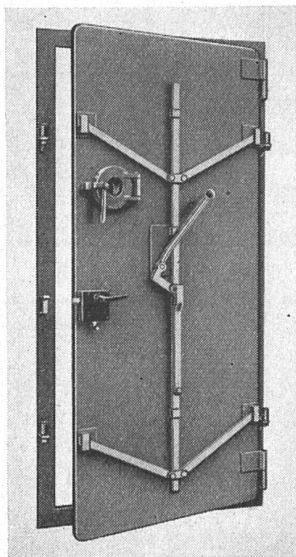

## Schutzraum-Türen

**norm**

gasdicht,  
splittersicher.  
Normalgrösse  
80/185 cm,  
mit Zentralver-  
schluss  
von Fr. 195.— an,  
zum Teil ab Lager.

Wir liefern ferner:  
Fensterschutz-  
deckel, Notaus-  
stiegabschlüsse  
usw.