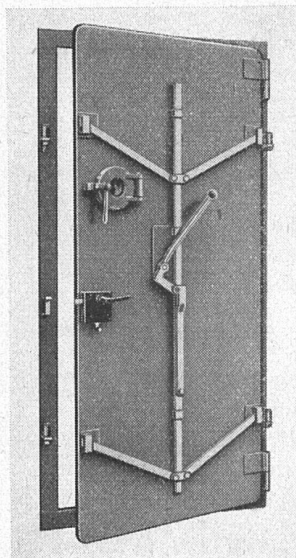

Schutzraum-Türen

norm

gasdicht,
splittersicher.
Normalgrösse
80/185 cm,
mit Zentralver-
schluss
von Fr. 195.— an,
zum Teil ab Lager.

Wir liefern ferner:
Fensterschutz-
deckel, Notaus-
stiegabschlüsse
usw.

Verlangen Sie Offerte.

Metallbau AG
Zürich-Albisrieden, Tel. 7.06.77

Moderne Klosettanlagen

Alle Preislagen, einfachste
bis komfortabelste
Ausführungen

Nur Schweizer Fabrikat
⊕ Patent «SEZ»