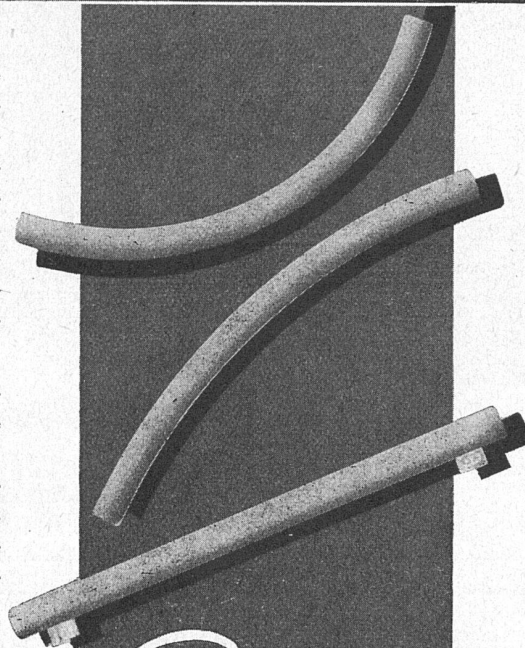

Auffallend in diesem Saal ist zuallererst die neuzeitliche, stilgerechte Beleuchtung mit Philips „Philinea“-Röhrenlampen, die, richtig angewandt, nicht nur für die Beleuchtung sorgen, sondern gleichzeitig Mittel baulicher Gestaltung sind.

„Philinea“-Lampen betonen nachdrücklich die Bauweise. Gleichzeitig eignen sie sich hervorragend als konstruktives Element bei der Ausführung moderner Lichtornamente.