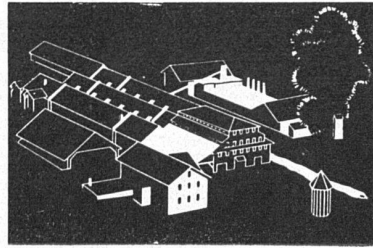

Häny & Cie., Pumpenfabrik, Meilen

75 Jahre Qualität

**AG. PARKETTFABRIK
VON J. DURRER**
Sägerei und Holzhandlung
KÄGISWIL und ZÜRICH

Lieferung und Ausführung sämtlicher
Parkettarbeiten

**40 Jahre
Euböolith**