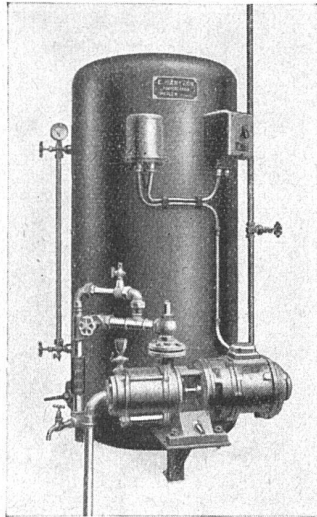

Automatische
Hauswasser-Pumpenanlagen
Wasserversorgungs-Pumpen
Schmutzwasser-Pumpen
Fäkalien-Pumpen
Pumpen aller Art

Häny & Cie., Pumpenfabrik, Meilen

75 Jahre Qualität