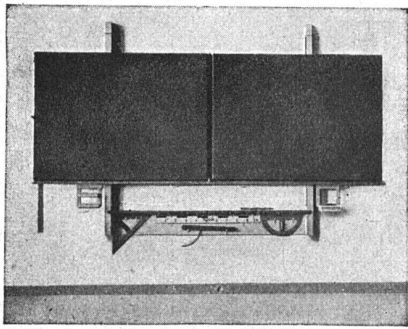

Hunziker Söhne, Schulmöbelfabrik
Tel. 92 09 13 **Thalwil**

**Aelteste schweiz. Spezialfabrik
der Schulmöbelbranche**

Lieferung kompletter Schulzimmereinrichtungen,
Schultische, Wandtafeln

Beratung und Kostenvoranschläge kostenlos
Beachten Sie bitte unsere Wandtafeln und Schulmöbel
in der Baumuster-Centrale in Zürich