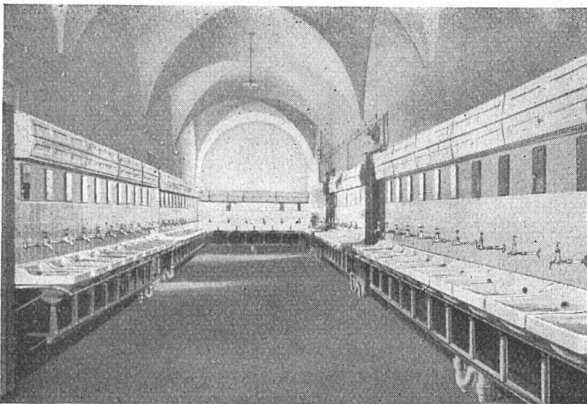

Troesch & Co. A. G.

Bern Zürich Antwerpen

Spezialhaus für sanitäre
Einrichtungen

Kollegium Brig: Reihenwaschanlage