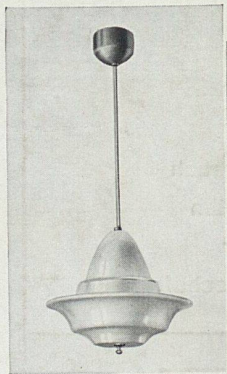

SYSTEM „FORTUNA“

Glas-Beton
begehbar
solide und vorteilhafte Ausführung

**WALTHER & MÜLLER
 BERN**
 TELEPH. BOLLWERK 4912 / EIGENES TECHN. BUREAU

LOHSE

Gartenbau

Mertens

Zürich

SIEMENS-RUMSTRÄLERE