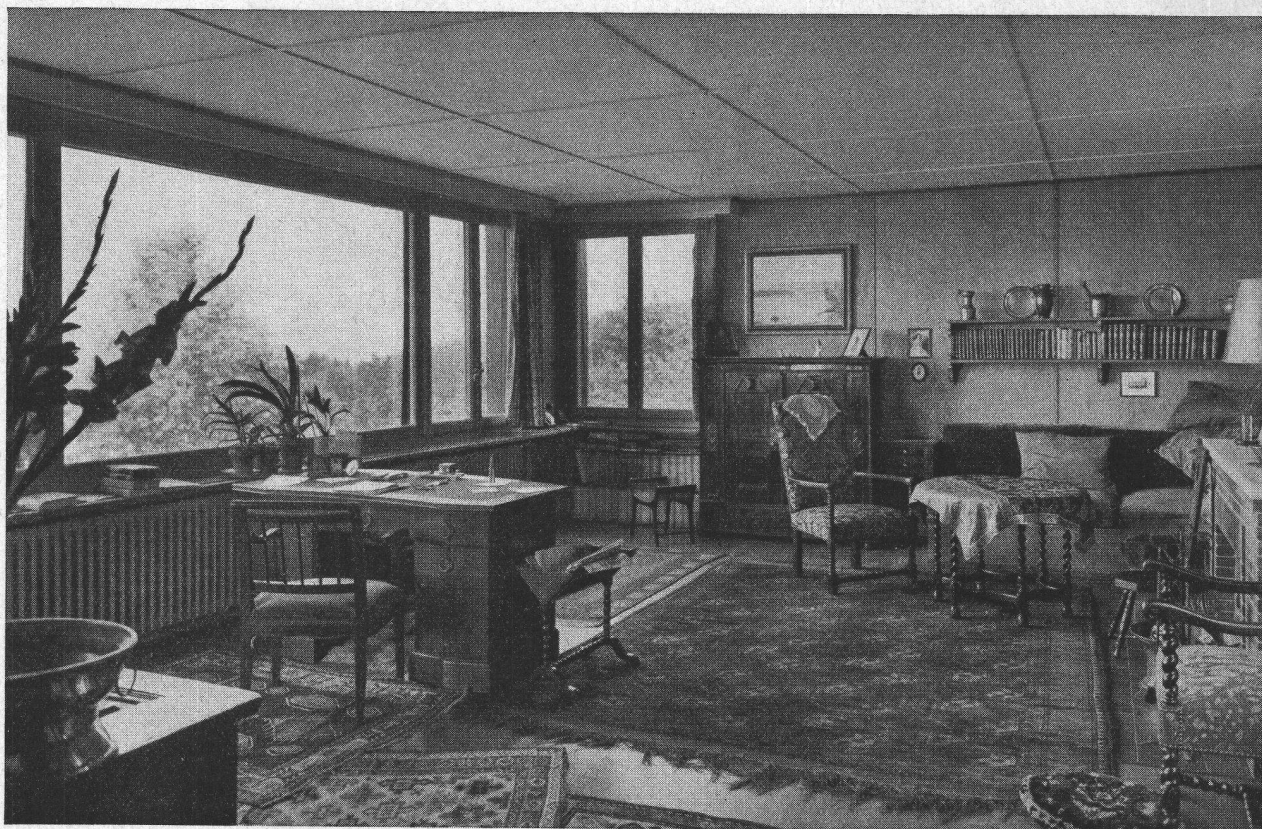

Heizkessel und Radiatoren

"IDEAL CLASSIC"

aus Gusseisen, korrosionssicher und von grösster Wirtschaftlichkeit. 150 verschiedene Grössen und Typen von "IDEAL" Heizkesseln; für jede Installation das bestgeeignete Modell. Hoher Nutzeffekt, sparsamer Betrieb; bei Brennstoffknappheit besonders vorteilhaft. "IDEAL" Radiatoren für ausgeglichene, rasch reagierende Heizungen. Auf 10 Atmosphären geprüft. Die schlichten, eleganten Formen lassen sich in unübertrefflicher Weise mit jeder Stilrichtung der Innenausstattung kombinieren. ● Sonderprospekte auf Anfrage.

"IDEAL" RADIATOREN GESELLSCHAFT A.G

ZUG, Alpenstrasse 1 / Telephone 418 52-418 54