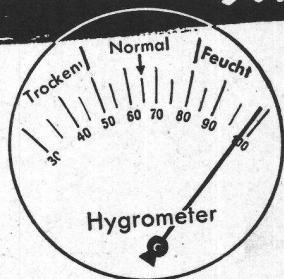

LANDIS & GYR, ZUG

ABTEILUNG FÜR WÄRMETECHNISCHE APPARATE

Jn 956

Selbst bei 99% Luftfeuchtigkeit

bleiben die klimafesten Schreibkerne der
STABILO *Cellomin*-TINTENSTIFTE
 unverändert schreibfähig.

Schwan

Bezugsquellennachweis: Herm. Kuhn, Limmatquai 94, Zürich. Telefon 2 82 83