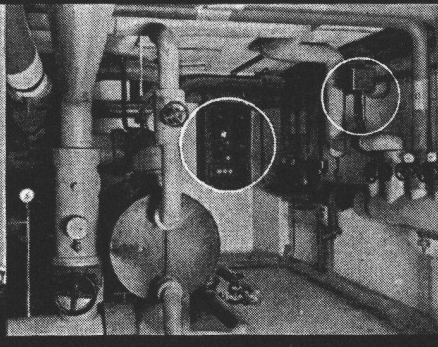

Luftkonditionierung

für Theater, Gesellschafts- und Bureaubauten,
Hotels, Restaurants, Arbeitssäle, Garagen etc.

Allgemeine Ventilationsanlagen

Luftheizungen für Kirchen, grosse Lokale, Wohnbauten und Werkstätten

Tröcknungsanlagen für Industrie und Gewerbe, sowie

Ventilatoren

erstellen nach den neuesten technischen Errungen-
schaften und auf Grund von mehr als 35jähriger Erfahrung

Wanner & Co. A.-G. Horgen

Heizprobleme . . . .

gelöst durch moderne technische Hilfsmittel

Die elektrische Temperatur-Regelung

dosiert die Heizleistung selbsttätig
nach der Witterung. Sie passt sich
den Erfordernissen jeden Heizbe-
triebs an und gestattet sparsamste
Brennstoff-Verwendung.

LANDIS & GYR ZUG

Abt. für wärmetechnische Apparate.

Verlangen Sie Druckschrift K