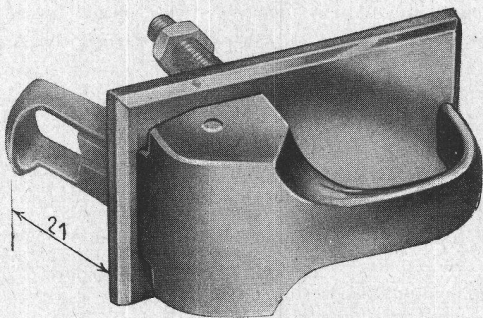

*Praktische Polstermöbel
wohnlich und wertvoll*

Sitzmöbelfabrik

E. Kyburz-Zürich Lessingstrasse 5
Telephon: 36.521

Basel Bern Luzern Tamins Lugano Lausanne

Der **RENA-Schnappverschluss**

rund oder eckig
in Spritzguss
verchromt,
glanz vernickelt,
matt vernickelt,
unverwüstlich,
einfach zu montieren.