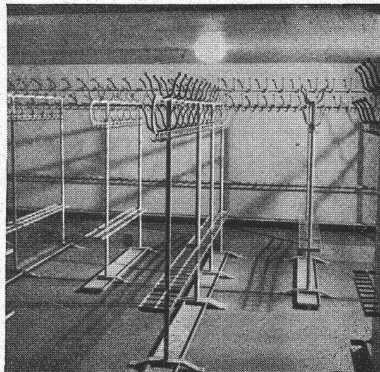

Tonhalle und Kongressgebäude Zürich

GEBR. TUCHSCHMID, Frauenfeld und Zürich Eisenkonstruktionswerkstätte

Spezialitäten: Massengarderobeanlagen in pat. System für Theater, Säle und Kinos

Stahltüren und Türzargen

Stahlfenster für Fabrik- und Wohnungsbau

Kittlose Verglasungen System Fortuna

In Raumgestaltung

keine Gleichschaltung

Die Tendenz aller Fabriken, ihr Sortiment auf einige Haupttypen zu beschränken, bedroht die Individualität des Raumgestalters. Da ist es wichtig zu wissen, dass unsere Auswahl auch heute noch sehr gross ist und maximalen Spielraum lässt.

Meyer-Müller
ZÜRICH beim Central

Gleiches Haus in BERN