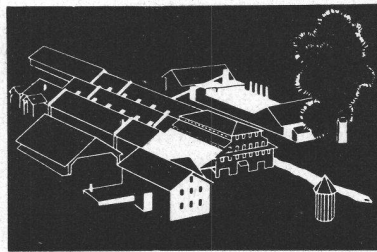

für Innen- und Aussenarbeiten • Lieferung von Rohblöcken

Übernahme von Steinhauerreparaturen

Tapeten

das Tüpfchen auf dem i in Ihrem Heim ist die sorgfältig ausgewählte Tapete, überzeugen Sie sich durch unsere Vorschläge.

KORDEUTER

Innendekoration Talstrasse 11 Zürich 1

75 Jahre Qualität

**AG. PARKETTFABRIK
VON J. DÜRER**

Sägerei und Holzhandlung

KÄGISWIL und ZÜRICH

Lieferung und Ausführung sämtlicher
Parkettarbeiten

KORK