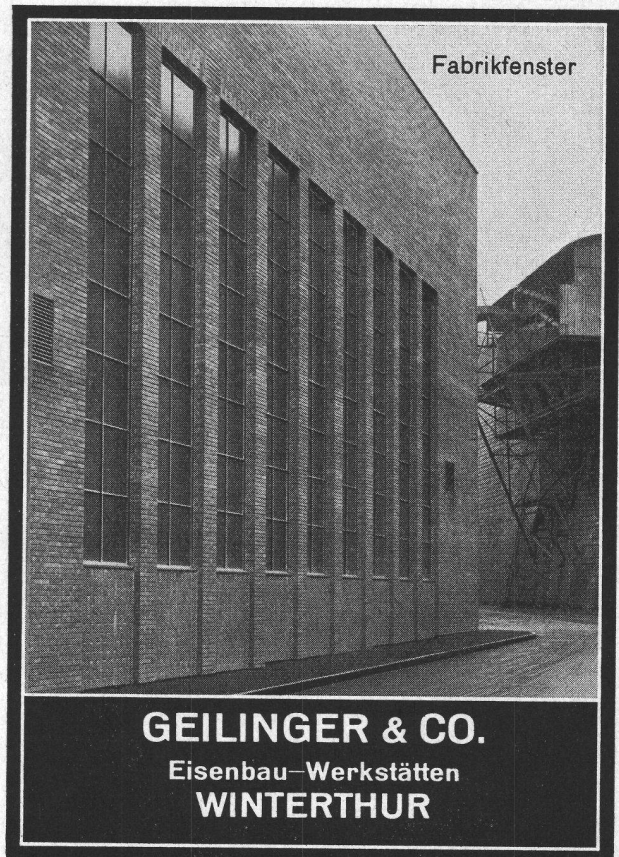

liefert täglich ca. 200 Liter 90grädiges heisses Wasser

FR. SAUTER A.G., BASEL

Verlangen Sie unseren Katalog!

Herr Architekt!

Forster ist nicht nur in Teppichen und Bodenbelägen führend, sondern auch in Vorhang- und Möbelstoffen. Eigenes, leistungsfähiges Vorhang-Atelier.