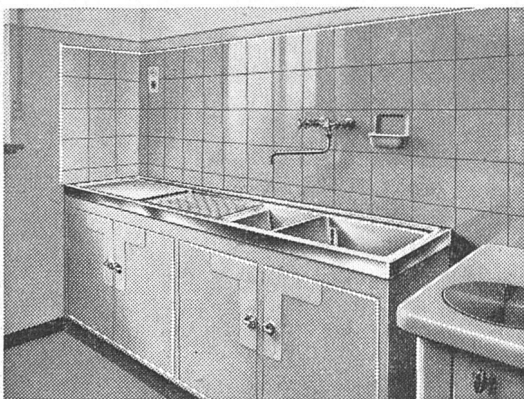

Beratung und Kostenvoranschläge kostenlos
Beachten Sie bitte unsere Wandtafeln und Schulmöbel
in der Baumuster-Centrale in Zürich

W. Goldenbohm, Zürich 8

Dufourstrasse 47 Telephone 2 08 60 und 2 47 75

**Sanitäre Installationen
Technisches Bureau**

Wasserverteilmatterie
in einer Grossanlage

In jede Küche gehört ein rostfreier Spültisch!

Es sind Schmuckstücke und erleichtern die Arbeit.

Ganz besonders vorteilhaft sind aber

Chromstahl-Spültische

Walter Franke, Spezialfabrik, Aarburg