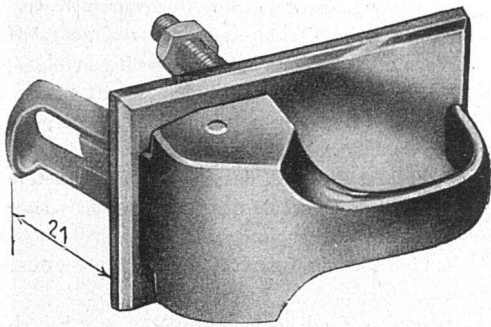

TAPETEN

Vorhang - Bezugsstoffe

Kordleuter
Al.

INNENDEKORATION / TALSTRASSE 11, ZÜRICH

Basel Bern Luzern Tamins Lugano Lausanne

Der **RENA-Schnappverschluss**

rund oder eckig
in Spritzguss
verchromt,
schwarz oder farbig,
lackiert und eingebrannt,
unverwüßlich,
einfach zu montieren.