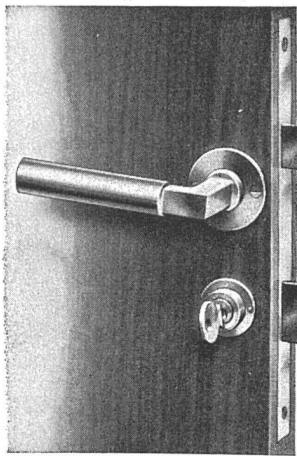

„KABA“ Zylinder-Sicherheitsschlösser

„ULTRA“ Doppelbart-Sicherheitsschlösser

für Haus- und
Korridortüren

la.
Schweizer Fabrikate

In allen bedeutenden
Eisenwarenhand-
lungen erhältlich

Auf Wunsch unver-
bindliche Vorfüh-
rung durch die
Fabrikationsfirma

BAUER A.-G., ZÜRICH 6

KASSENFABRIK · NORDSTRASSE 25

Gegründet 1862