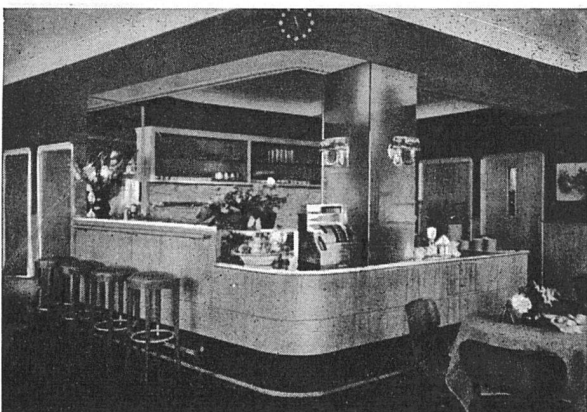

Sliches SCHWITTER

BASEL/ZÜRICH

Bedeutendes ostschweizerisches **Textil-Unternehmen** sucht für sein Atelier junge, künstlerisch begabte **männliche oder weibliche Kraft** für den Posten eines

Dessinateurs und Koloristen

Verlangt wird: Entwerfen von Dessins für Kleider- und Dekorationsstoffe. Kolorieren. Rapportzeichnen der Druckentwürfe. Geschmack und Gefühl für Farbe und Mode. Alter: 20–25 Jahre. Schweizer.

Geboten wird: Bei Eignung interessante **Dauerstellung**. – Angebote mit kurzer Beschreibung der bisherigen Tätigkeit und handschriftliche Bewerbung mit Gehaltsansprüchen sind zu richten unter Chiffre Nr. C 4931 an das Annoncenbureau Paul Schnering, St. Gallen.

B.A.G. Leuchtkörper für besseres Licht

Vorschaltgerät
Glühlampe
Quecksilberdampf-Lampe

Werkstattarmaturen „JUNO“ für Quecksilberdampf-lampen und Mischlicht

	Nr.	Preis	Besteckung	
			Quecksilberdampf-lampen	Glühlampen
Pendel	15.803	45.75	3000 int. Lm	—
	15.804	45.75	5000 int. Lm	—
	15.805	46.50	3000 int. Lm	125-200 Dim
Decken-lampen	35.803	42.75	3000 int. Lm	—
	35.804	42.75	5000 int. Lm	—
	35.805	43.50	3000 int. Lm	125-200 Dim

Preise zusätzlich Teuerungszuschlag
BRONZEWARENFABRIK AG. TURGI

In allen Fachgeschäften und im Musterlager der **B.A.G.**
Stampfenbachstr. 15 (Vis-à-vis Hauptbahnhof) ZÜRICH

J. Spiegel's Erben, Zürich

Albisriederstraße 80, Telefon 7 05 30

Größte Spezialfabrik für Buffetanlagen, Bar-Buffer

Café- und Tea-room-Einrichtungen,
Spülungen, Kühlschränke, Kälte-Isolierungen

Unverbindliche Beratung und Kostenvoranschläge