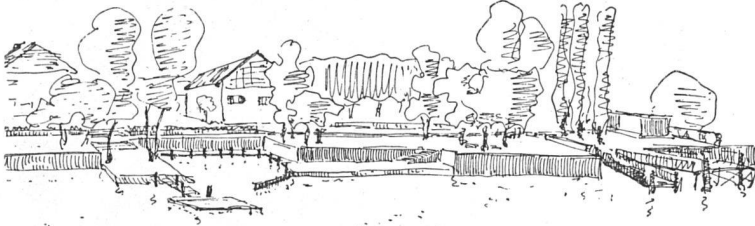

ERNST BAUMANN

Gartenarchitekt BSG

THALWIL

Seeufergestaltung in Th., Teilstück

Beratung / Projekt / Ausführung

**MEER-MÖBEL
HUTTWIL**

INDIVIDUELLE BERATUNG
WERKSTÄTTEN FÜR MÖBEL
UND INNENAUSBAU

AN KAMINFEUER BEQUEME POLSTER

Conservado

Fassadenanstriche und Imprägnierungen auf Beton, Putz-, Kunst- und Natursteine etc. als Schutz gegen Schlagregen und Feuchtigkeit

Kasp. Winkler & Cie.

Zürich-Altstetten

Telephon 5 53 43

LYRA-ORLOW

*Zeichenstifte für Atelier und Büro. Früchsigere, tiefschwarz-schreibende Mine
hervorragend bewährt im Lichtpaßverfahren*

LYRA-ORLOW-BLEISTIFFABRIK NÜRNBERG