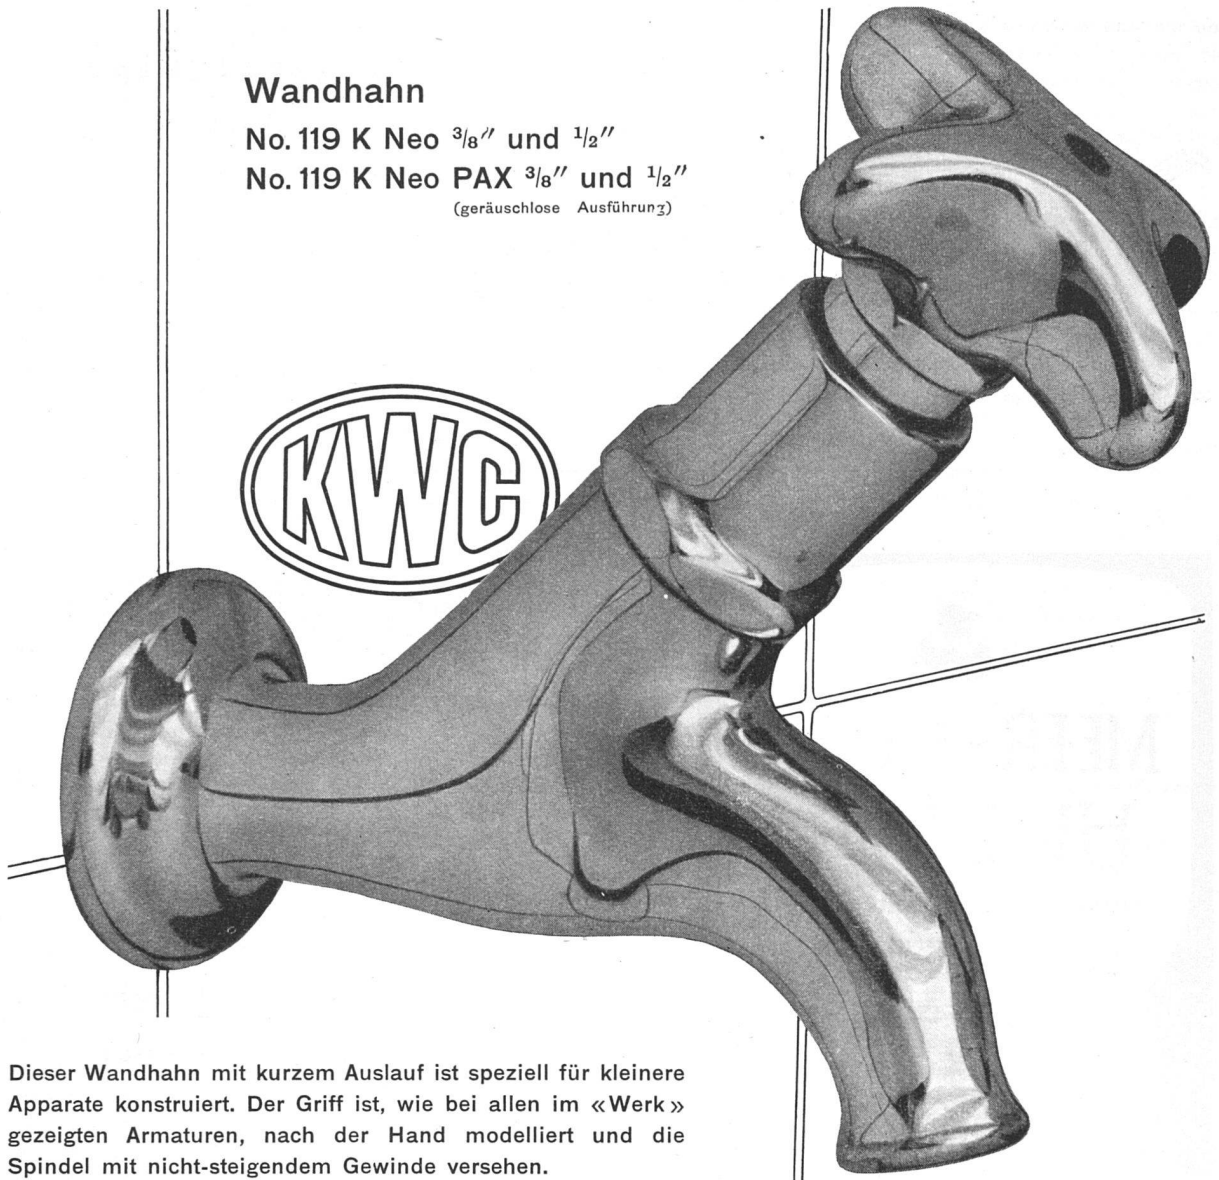

Wandhahn

No. 119 K Neo $\frac{3}{8}$ " und $\frac{1}{2}$ "

No. 119 K Neo PAX $\frac{3}{8}$ " und $\frac{1}{2}$ "
(geräuschlose Ausführung)

Dieser Wandhahn mit kurzem Auslauf ist speziell für kleinere Apparate konstruiert. Der Griff ist, wie bei allen im «Werk» gezeigten Armaturen, nach der Hand modelliert und die Spindel mit nicht-steigendem Gewinde versehen.