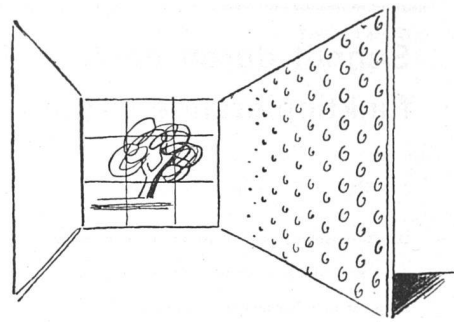

Zürich
Löwenstrasse 11
Telefon 5 88 66

Specker & Ciola / Zürich

Weitere Referenzen für Isolationen gegen Grundwasser:

| | |
|---|---------------------|
| Warenhaus Ober, Zürich, I.-III. Etappe | 3100 m ² |
| Schweiz. Rückversicherungsgesellschaft, Zürich | 1500 m ² |
| Gewerbeschulhaus, Zürich | 6000 m ² |
| Volkshaus, Zürich | 3000 m ² |
| Seidentrocknungsanstalt, Zürich | 1300 m ² |
| Spar- und Leihkasse, Thun | 1500 m ² |
| „Vita“ Lebensversicherungs-Aktiengesellschaft, Zürich | 1300 m ² |
| „Viktoriahaus“, Zürich | 1400 m ² |
| „Haus zum Schanzeneck“, Zürich | 1600 m ² |
| „Vita“ Basilese, Lugano | 2300 m ² |
| Schweiz. Lebensversicherungs- und Rentenanstalt, Zch. | 4500 m ² |
| „Zürich“ Unfall, Zürich | 1000 m ² |
| Kongreßgebäude, Zürich | 2300 m ² |
| Hallenschwimmbad, Zürich | 2200 m ² |
| Konsum-Verein, Zürich | 1500 m ² |
| Maag-Zahnrad A.-G., Zürich | 1600 m ² |
| Albiswerk A.-G., Zürich | 1100 m ² |
| Amtshaus V, Zürich | 800 m ² |
| St. Gallische Kreditanstalt, St. Gallen | 800 m ² |