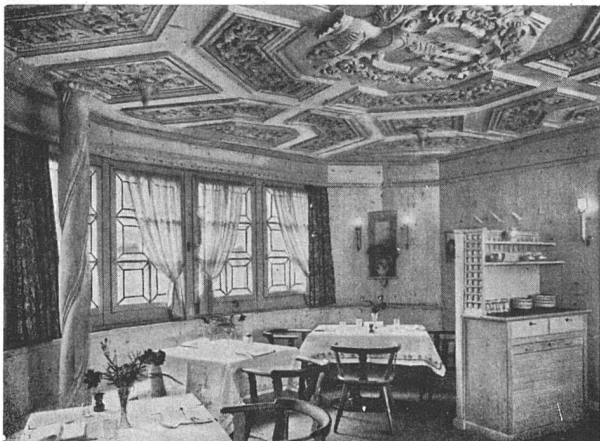

Dufourstraße 47 Telephone 2 08 60 und 2 47 75

**Sanitäre Installationen
Technisches Bureau**

Wasserverteilerbatterie
in einer Großanlage

MÖBELFABRIK
und INNENAUSBAU

**Rob.
Limberger**

Zürich-Altstetten
Saumackerstr. 33