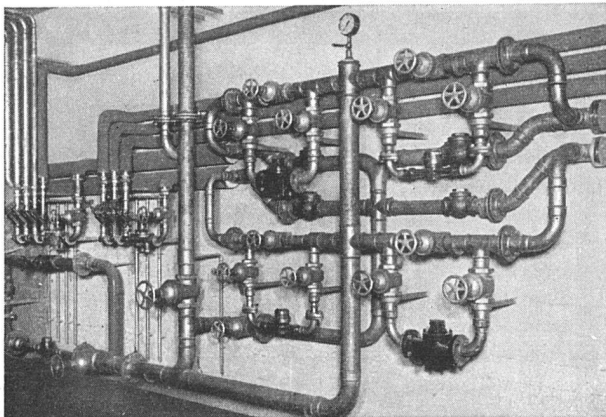

Goldenbohm & Co., Zürich 8

Dufourstraße 47 Telephone 2 08 60 und 2 47 75

**Sanitäre Installationen
Technisches Bureau**

Wasserverteilerbatterie
in einer Großanlage