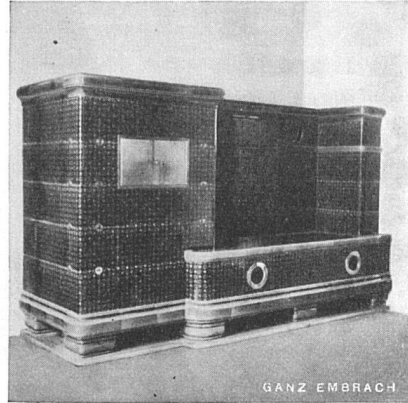

Kachelöfen und Cheminées
Klinker und glasierte Baukeramik
Keramikschriften und Brunnen

GANZ & CIE. EMBRACH
KACHELOFENFABRIK UND
KERAMISCHE INDUSTRIE
TELEPHON (051) 96 22 62