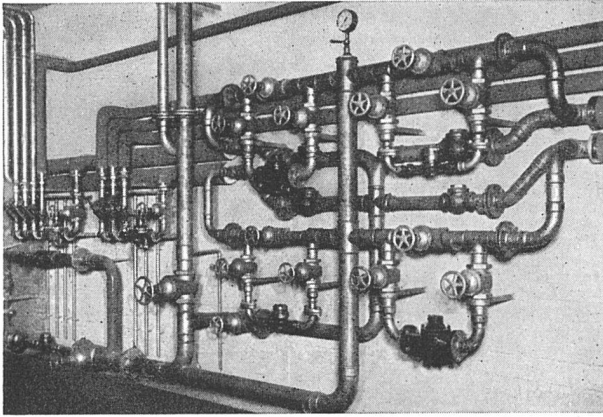

AM KAMINFEUER BEQUEME POLSTER

«OPTIMUS» arbeitsbereit 80/110 cm
Das Reißbrett ist in der Neigung verstellbar.
Rechts und links befinden sich je zwei Planfächer

Zeichentisch OPTIMUS

Ein neuer, zusammenklappbarer Zeichentisch, der sich mit einem Griff in ein gediegenes Wohnzimmermöbel verwandeln läßt. Pläne und Zeichengeräte werden automatisch mitversorgt. Dieses zweckmäßige Arbeitsgerät empfehlen wir besonders für Ingenieure, Architekten und Grafiker

Preise:

Buche	Nußbaum
Fr. 290.—	Fr. 330.—

Scholl

GEBRÜDER SCHOLL AG
ZÜRICH

Poststr. 3 Telefon (051) 3 57 10

Goldenbohm & Co., Zürich 8

Dufourstraße 47 Telephone 2 08 60 und 2 47 75

Sanitäre Installationen Technisches Bureau