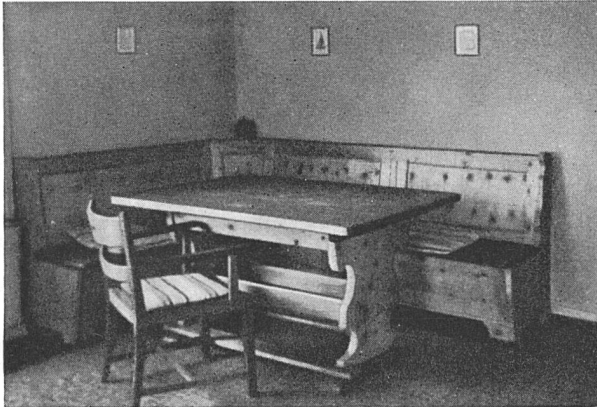

G. Lienhard Söhne, Zürich 2

Mechanische Schreinerei und Möbelfabrik
Albisstraße 131 Telefon 5 42 90

Bauschreinerarbeiten und Innenausbau

in bester handwerklicher Ausführung

Leistungsfähiger Betrieb