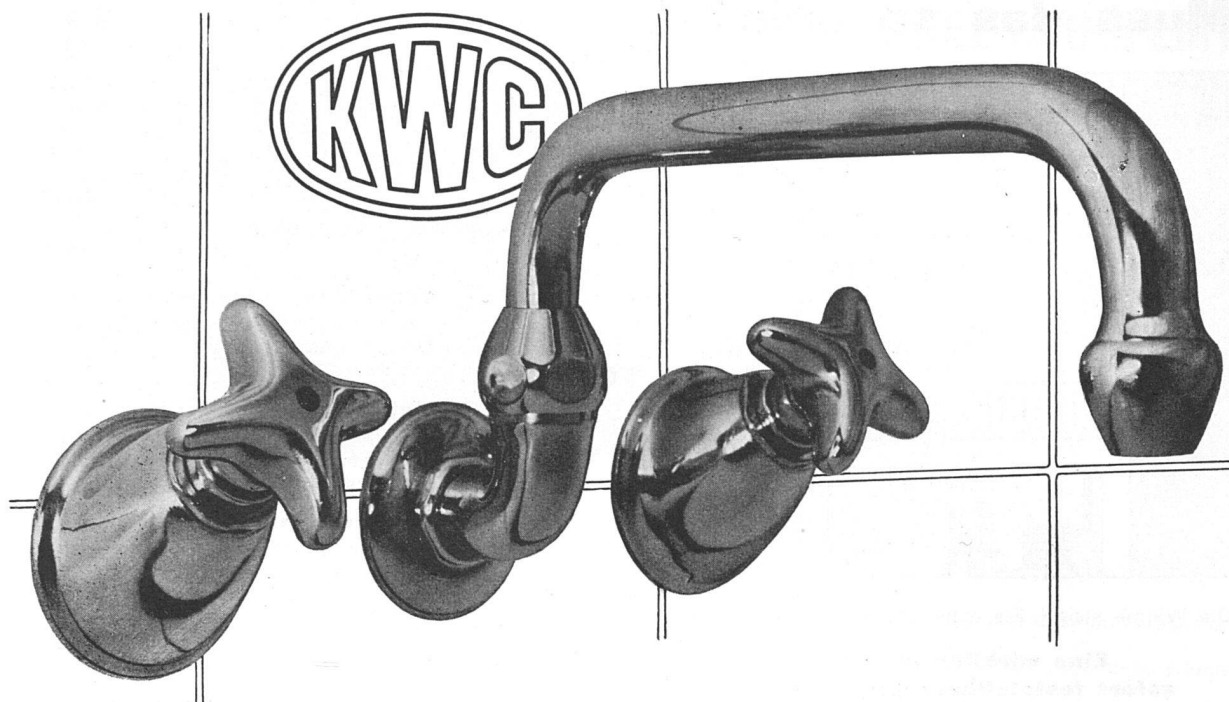

Untermontage-Armatur

Nr. 4486 NEO $\frac{1}{2}$ " und $\frac{3}{4}$ "

Nr. 4486 NEO PAX $\frac{1}{2}$ " und $\frac{3}{4}$ "

(geräuschlose Ausführung)

Für Fälle, wo eine Untermontage-Batterie mit schwenkbarem Auslauf verwendet wird, haben wir dieses neue Modell mit verstärktem Gelenk geschaffen.