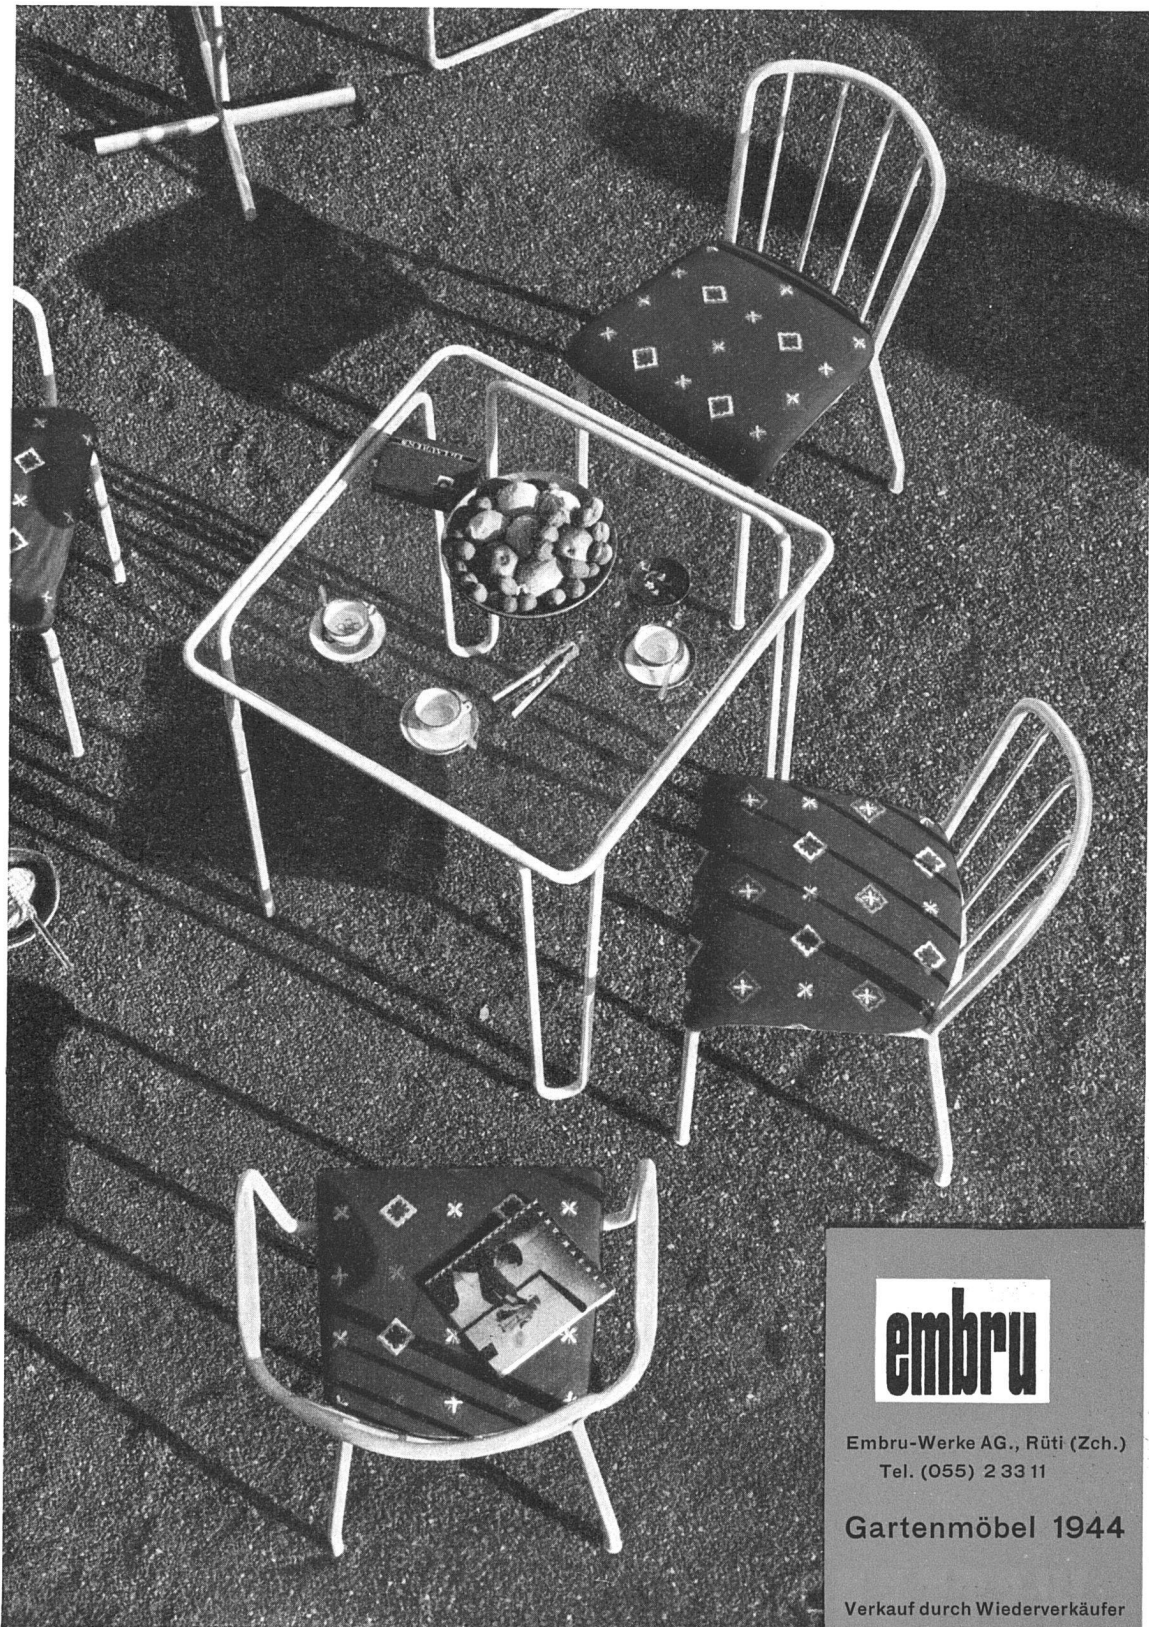

embru

Embru-Werke AG., Rüti (Zch.)
Tel. (055) 2 33 11

Gartenmöbel 1944

Verkauf durch Wiederverkäufer