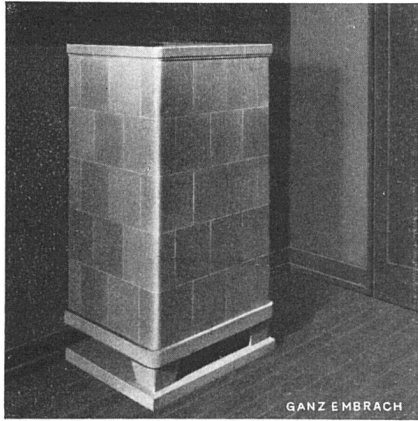

embru

Embru-Werke AG., Rüti (Zch.)
Tel. (055) 2 33 11

Gartenmöbel 1944

Verkauf durch Wiederverkäufer

Siedlungssofen MUBA
Typ Ganz Embrach, Nr. 1627

Kachelöfen und Cheminées
Klinker und glasierte Baukeramik
Keramikschriften und Brunnen