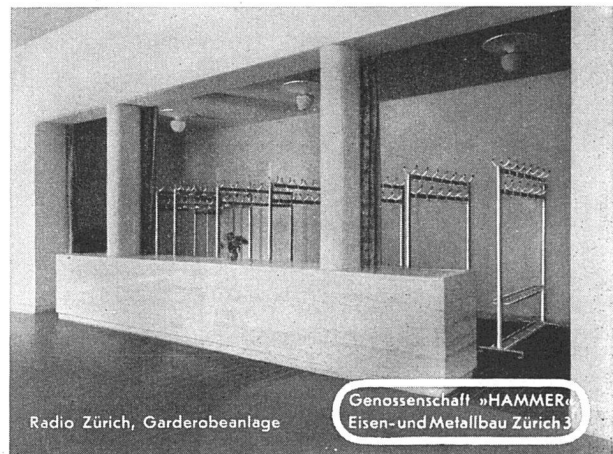

Philips Klein-Gegensprechanlage

Typ «Babyphon»

Schweizer Fabrikat

Wo immer im Berufs- und Geschäftsleben eine schnelle und mühelose Verständigung zwischen 2 Räumen erwünscht ist, wird das «BABYPHON», die ideale kleine Gegensprechanlage, vorzügliche Dienste leisten.

Für die Verbindung von mehreren Räumen verweisen wir Sie auf unsere Standard-Apparate «PHILIPHON-ALTEX».

Verfügen Sie über unsere Fachtechniker für die Projektierung von Gegensprechanlagen.

PHILIPS LAMPEN A.G. ZÜRICH

Manessestraße 112

Abt. Elektrospezial

Telephon 5 86 10

MEER-MÖBEL
 zeigen wir in unserer neuen Ausstellung in
HUTTWIL
 Verlangen Sie unsere Prospekte

**Eternit-
 Installationsrohre,**
 ihr leichtes Gewicht und die
 einfache Montage vereinfacht
 die Verlegung. Schallhemmen-
 des und rostsicheres Material

Eternit A.G. NIEDERURNEN TELEPHON 41555

Walcheturm
 Garderobeanlage in Anticorodal

Genossenschaft „HAMMER“
 Eisen- und Metallbau, Zürich 3

Radio Zürich, Garderobeanlage

Genossenschaft »HAMMER«
 Eisen- und Metallbau Zürich 3