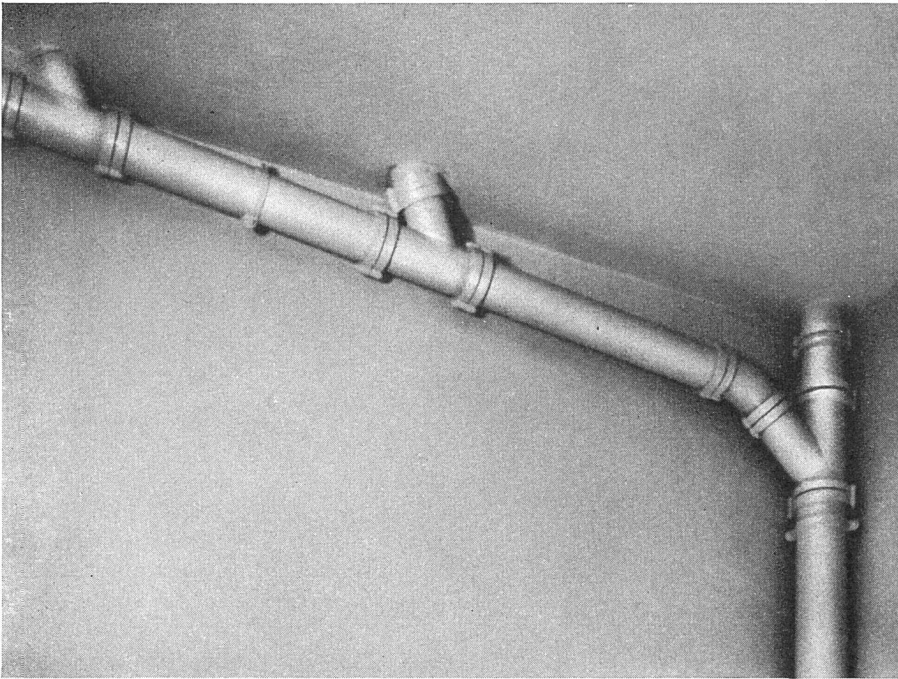

Manessestraße 112

Abt. Elektrospezial

Telephon 5 86 10

MEER-MÖBEL
 zeigen wir in unserer neuen Ausstellung in
HUTTWIL
 Verlangen Sie unsere Prospekte

**Eternit-
 Installationsrohre,**
 ihr leichtes Gewicht und die
 einfache Montage vereinfacht
 die Verlegung. Schallhemmen-
 des und rostsicheres Material