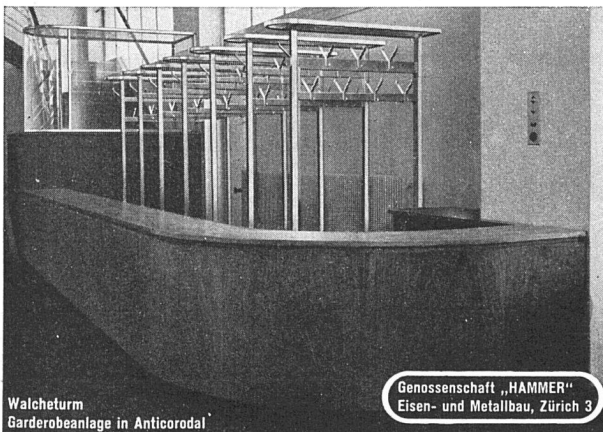

Philips Klein-Gegensprechanlage

Typ «Babyphon»

Schweizer Fabrikat

Wo immer im Berufs- und Geschäftsleben eine schnelle und mühelose Verständigung zwischen 2 Räumen erwünscht ist, wird das «BABYPHON», die ideale kleine Gegensprechanlage, vorzügliche Dienste leisten.

Manessestraße 112

Abt. Elektrospezial

Telephon 5 86 10

MEER-MÖBEL
 zeigen wir in unserer neuen Ausstellung in
HUTTWIL
 Verlangen Sie unsere Prospekte

**Eternit-
 Installationsrohre,**
 ihr leichtes Gewicht und die
 einfache Montage vereinfacht
 die Verlegung. Schallhemmen-
 des und rostsicheres Material

Eternit A.G. NIEDERURNEN TELEPHON 41555

Walcheturm
 Garderobeanlage in Anticorodal

Genossenschaft „HAMMER“
 Eisen- und Metallbau, Zürich 3

Radio Zürich, Garderobeanlage

Genossenschaft »HAMMER«
 Eisen- und Metallbau Zürich 3