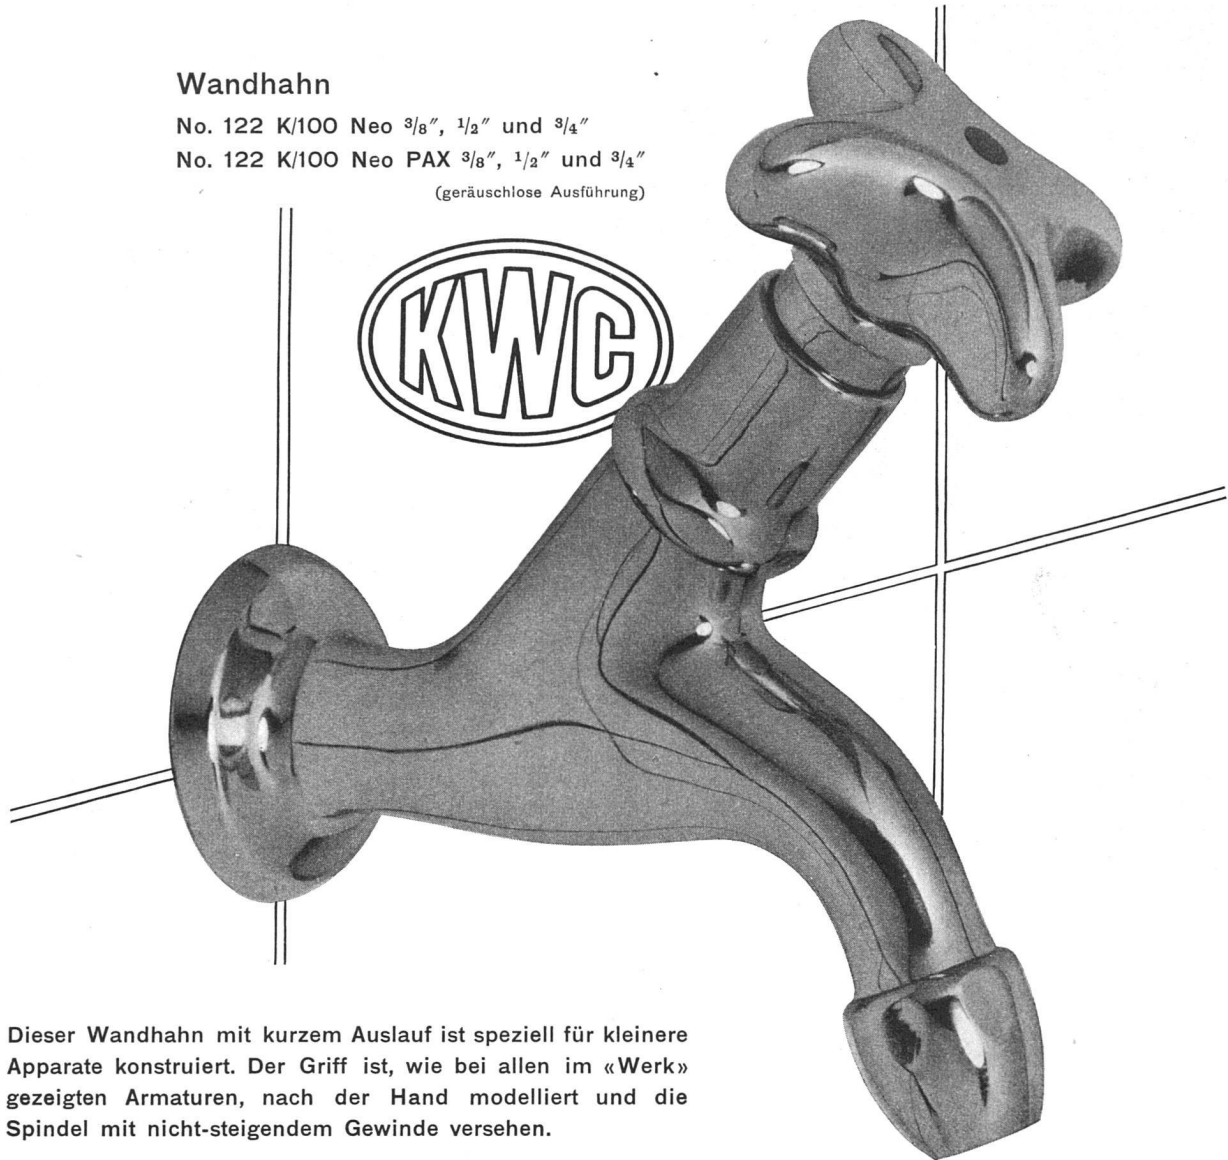

Wandhahn

No. 122 K/100 Neo $\frac{3}{8}$ " , $\frac{1}{2}$ " und $\frac{3}{4}$ "

No. 122 K/100 Neo PAX $\frac{3}{8}$ " , $\frac{1}{2}$ " und $\frac{3}{4}$ "

(geräuschlose Ausführung)

Dieser Wandhahn mit kurzem Auslauf ist speziell für kleinere Apparate konstruiert. Der Griff ist, wie bei allen im «Werk» gezeigten Armaturen, nach der Hand modelliert und die Spindel mit nicht-steigendem Gewinde versehen.