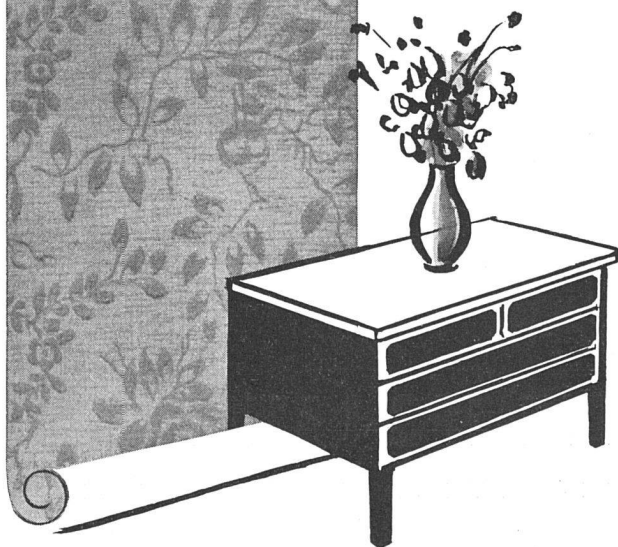

LICHTTECHNISCHES BUREAU

ZÜRICH / MANESSESTRASSE 192 / TELEPHON (051) 25 86 10

Argovia

die schöne
Schweizer Tapete
in der bewährten Schweizer
Qualität

Vorteilhafte Preise – äußerst
günstige Rollenmaße (55 $\frac{1}{2}$ cm
 \times 10 $\frac{1}{2}$ m) – erhältlich in den
guten Fachgeschäften VST.
FILMOS AG., Tapeten- und
Bodenbelagfabrik Oftringen
bei Olten

Mustermesse: Halle VIII,
Stand 2959, Tel. (061) 2 63 09

Für Vorhänge, Houssen
und Polsterbezüge

Imprimé

auf Halbleinen 128 cm
in 5 Colorits

Schoop

Zürich, Usterstr. 5, Tel. 234610