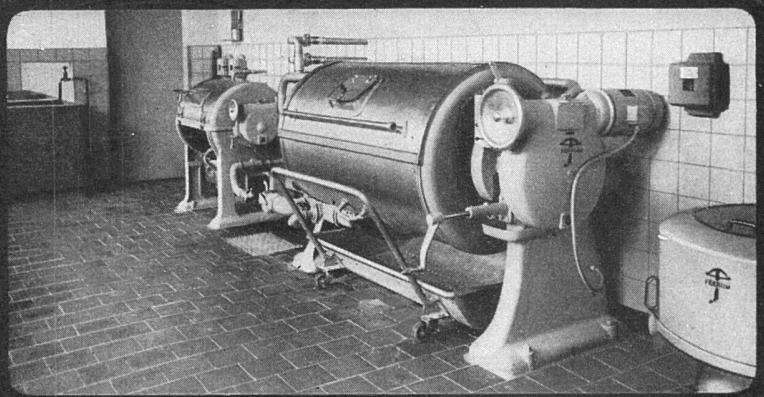

FERRUM

Waschmaschinen
Zentrifugen
Glättemaschinen
Trockenmaschinen

FERRUM AG. RUPERSWIL
Verkaufsbüro Zürich