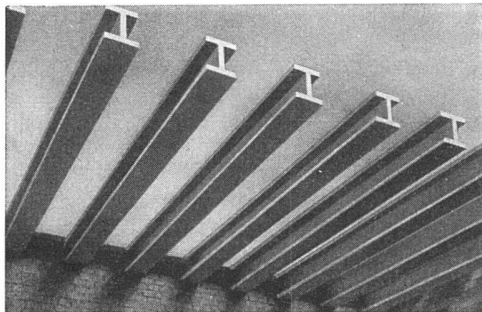

Lieferung kompletter Schulzimmereinrichtungen, Schultische, Wandtafeln
 Beratung und Kostenvoranschläge kostenlos – Beachten Sie bitte
 unsere Wandtafeln und Schulmöbel in der Baumuster-Centrale in Zürich

GEHA-BALKEN

Genormte I-Balken aus Holz

Für Spannweiten von 6 bis 10 Meter

In Fabriken, Lagerhäuser, Turnhallen, Schulhäuser usw.

E. & A. Meier, Zürich 10

Dorfstraße 19 Telephon 26 21 28

FERRUM

Waschmaschinen
 Zentrifugen
 Glättemaschinen
 Trockenmaschinen