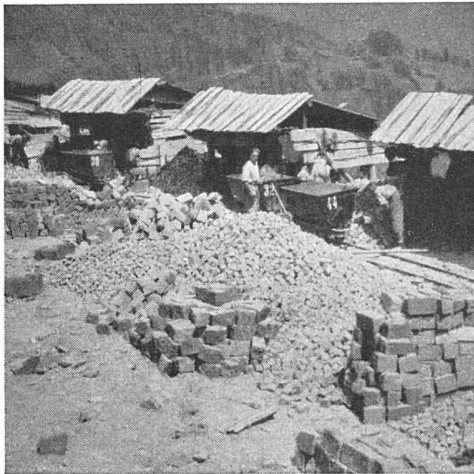

AG. Steinbruch Guber, Alpnach

Mauer- und Pflastersteine
Tritte und Abdeckplatten usw.
für Gartenanlagen

Das Geschenk

FÜR DEN KUNSTFREUND

Im Verlag der
Buchdruckerei Winterthur AG. ist erschienen

WINTERTHURER KLEINMEISTER

des 18. und frühen 19. Jahrhunderts

Die im Formate 24 x 32 cm erscheinende Publikation enthält 34 grobenteils originalgroße Faksimilereproduktionen der schönsten Aquarelle und Zeichnungen von Winterthurer Künstlern des 18. und 19. Jahrhunderts. Im Mittelpunkt stehen die Werke der eigentlichen Kleinmeister JOHANN LUDWIG ABERLI, HEINRICH RIETER und JOHANN JAKOB BIEDERMANN, die vor allem in Bern tätig waren. Um sie gruppieren sich Blätter ihrer Zeitgenossen ANTON GRAFF, JOHANN ULRICH SCHELLENBERG und JOHANN RUDOLF SCHELLENBERG. Ihnen voran geht FELIX MEYER, der Begründer der neueren schweizerischen Landschaftsmalerei und Vorläufer dieser blühenden Winterthurer Malerschule des 18. Jahrhunderts, und im beginnenden 19. Jahrhundert folgen noch EMANUEL STEINER und JOHANN CASPAR WEIDENMANN. – Die mit größter Sorgfalt reproduzierten Blätter stammen aus der graphischen Sammlung des Winterthurer Kunstmuseums, das den künstlerischen Nachlaß dieser meisten Maler und Zeichner besitzt; sie werden fast durchgehend zum ersten Male publiziert. In einem einführenden Text würdigt Dr. Heinz Keller, Konservator des Winterthurer Kunstmuseums, diese Meister und ihr Schaffen.

Der Verlag übergibt dem von Ihnen Beschenkten eine Geschenkkarte, die mit einer farbigen Faksimile-Reproduktion aus dem Werk geschmückt ist. Da infolge der Papierschwierigkeiten nur eine beschränkte Auflage gedruckt werden konnte, empfiehlt sich rasche Bestellung.

BESTELLSCHEIN

Buchdruckerei Winterthur AG., Winterthur
Postfach 210

Ich bestelle hiermit ein Exemplar der «Winterthurer Kleinmeister des 18. und frühen 19. Jahrhunderts» zum Preis von Fr. 50.– + Wust und Porto, und bitte um Übersendung der Geschenkkarte lautend auf den Namen

_____

Datum _____

Unterschrift und Adresse des Bestellers:

_____