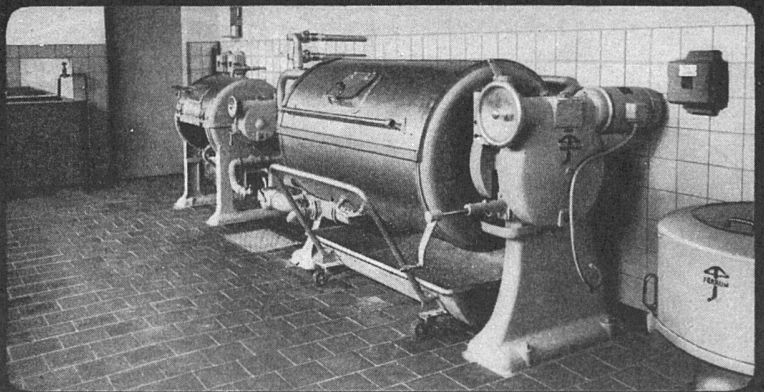

Accum

Ein elektrischer Accum-Heisswasserspeicher liefert Ihnen sofort heisses Wasser für Küche und Haushalt.
In Ihrer Küche lässt sich vorteilhaft ein Speicher 8-30-50 Liter mit unserer kleinen Spezialmischbatterie montieren. Diese wird einfach an Stelle des vorhandenen Kaltwasserhahns beim Schüttstein eingeschraubt. Der Wegfall neuer Wasserinstallationen bedeutet für Sie eine Kostenersparnis und zudem geniessen Sie grösseren Komfort.

ACCUM A.G. GOSSAU Kt. Zürich

FERRUM

Waschmaschinen
Zentrifugen
Glättemaschinen
Trockenmaschinen

FERRUM AG. RUPERSWIL
Verkaufsbüro Zürich