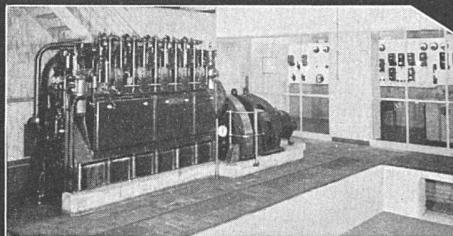

Isolation der
Kellerräume gegen
Grundwasser
System „Mammut“
ca. 5800 m²

GrW HW

Asphalt-Emulsion AG

Unternehmung für wasserdichte Beläge

Zürich
Löwenstrasse 11
Telefon 5 88 66

Specker & Ciola / Zürich

Neue Telephon-Nr. 25 88 86

Weitere Referenzen für Isolationen gegen Grundwasser :

Warenhaus Ober, Zürich, I.-III. Etappe	3100 m ²
Schweiz. Rückversicherungsgesellschaft, Zürich	1500 m ²
Gewerbeschulhaus, Zürich	6000 m ²
Volkshaus, Zürich	3000 m ²
Seidentrocknungsanstalt, Zürich	1300 m ²
Spar- und Leihkasse, Thun	1500 m ²
„Vita“ Lebensversicherungs-Aktiengesellschaft, Zürich	1300 m ²
„Viktoriahaus“, Zürich	1400 m ²
„Haus zum Schanzeneck“, Zürich	1600 m ²
„Vita“ Basilese, Lugano	2300 m ²
Schweiz. Lebensversicherungs- und Rentenanstalt, Zch.	4500 m ²
„Zürich“ Unfall, Zürich	1000 m ²
Kongreßgebäude, Zürich	2300 m ²
Hallenschwimmbad, Zürich	2200 m ²
Konsum-Verein, Zürich	1500 m ²
Maag-Zahnräder A.-G., Zürich	1600 m ²
Albiswerk A.-G., Zürich	1100 m ²
Amtshaus V, Zürich	800 m ²
St. Gallische Kreditanstalt, St. Gallen	800 m ²