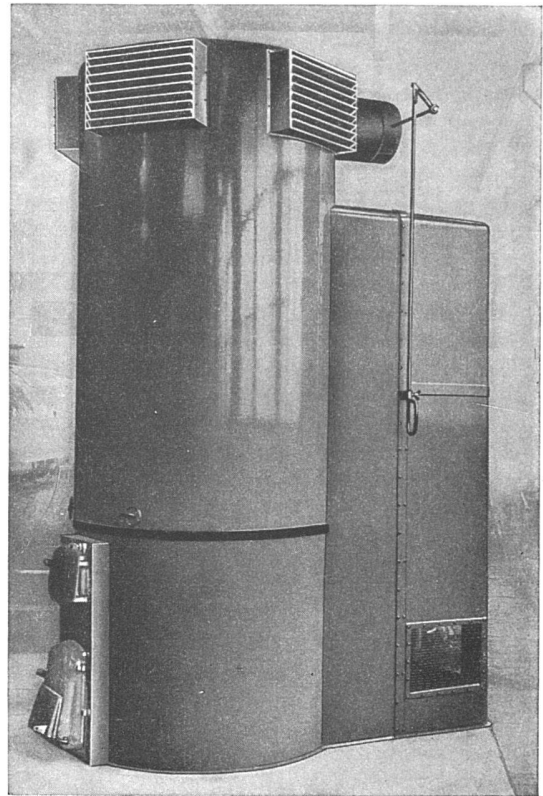

Die rationelle Heizung

für Hallen, Industriebauten, Ba-
racken, Großräume aller Art

geeignet für Holz, Kohle,
Abfälle aller Art, Öl usw.

Keine Einfriergefahr, hoher Wirkungsgrad