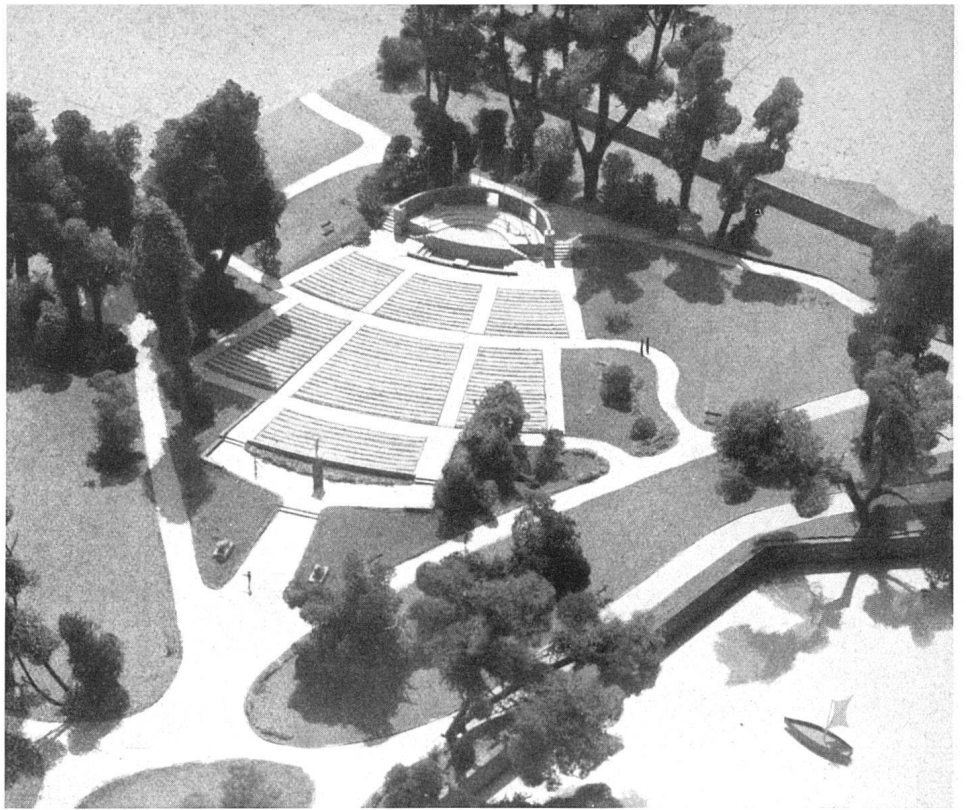

Download PDF: 23.12.2024

ETH-Bibliothek Zürich, E-Periodica, <https://www.e-periodica.ch>

Freilufttheater in Lugano

(im Parco Ciani)

Projekt 1946 von A. Camenzind und
R. A. Tami, Architekten BSA

Das Theater war für die Internationalen Filmwochen vorgesehen. Fassungsvermögen 1800 Personen | Ce théâtre en plein air contenant 1800 places assises, a été prévu pour les Semaines Internationales du Cinéma | The project of this open air theater containing 1800 seats was made for the International Film Weeks