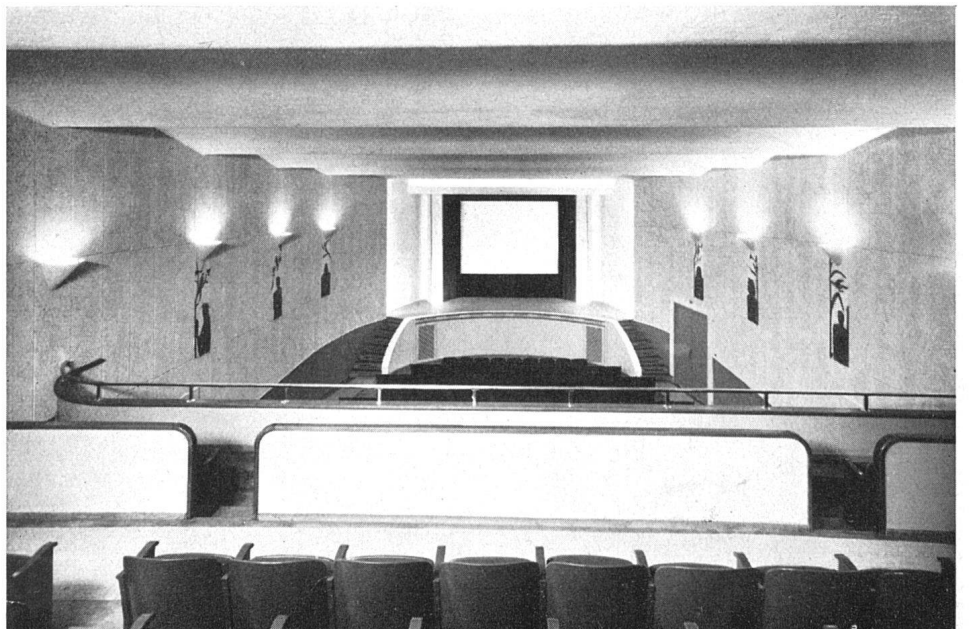

Download PDF: 23.12.2024

ETH-Bibliothek Zürich, E-Periodica, <https://www.e-periodica.ch>

Freilufttheater in Lugano

(im Parco Ciani)

Projekt 1946 von A. Camenzind und
R. A. Tami, Architekten BSA

Das Theater war für die Internationalen Filmwochen vorgesehen. Fassungsvermögen 1800 Personen | Ce théâtre en plein air contenant 1800 places assises, a été prévu pour les Semaines Internationales du Cinéma | The project of this open air theater containing 1800 seats was made for the International Film Weeks

Foyer im Obergeschoß | Foyer au premier étage /
Foyer in the first floor

Umbau Cinema Pax, Locarno

Transformation d'un cinéma | Reconstruction of a cinema

Ausgeführt 1938 durch B. Brunoni, Arch. BSA, Locarno

Neuer Vorführungsraum | Le cinéma
après la rénovation | Interior of the
remodeled cinema

Photos: E. Steinemann, Locarno