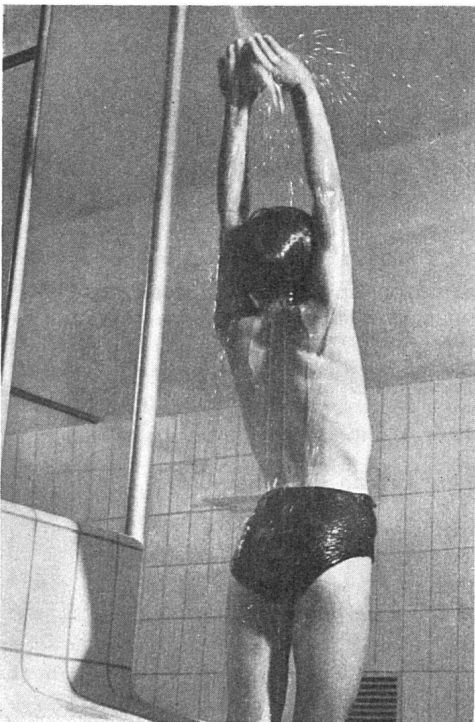

Entwurf: P. Gauchat VSG/SWB

Präzisions-Mischbatterie No.4900 Neo
3/8", 1/2", 3/4", 1", 5/4", 1 1/2" und 2" No.4900 Neo PAX
geräuschlose Ausführung

Diese Mischbatterie verhindert Hautverbrennungen. Ein einziger Griff mischt jede gewünschte Wärme.