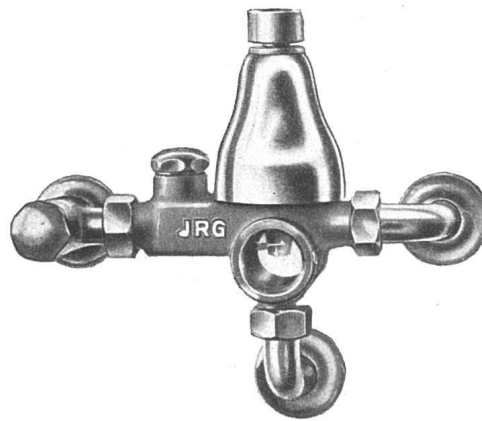

Boiler-Sicherheitsgruppe Nr. 80

Rückschlag- und Sicherheitsventil mit Eckhähnen und Eogenraccords für Unterputzmontage

J.R. Junzenhauser
Armaturenfabrik **SISSACH**

TEL. (061) 7 44 71

© F. Thoma 1947

ELCALOR