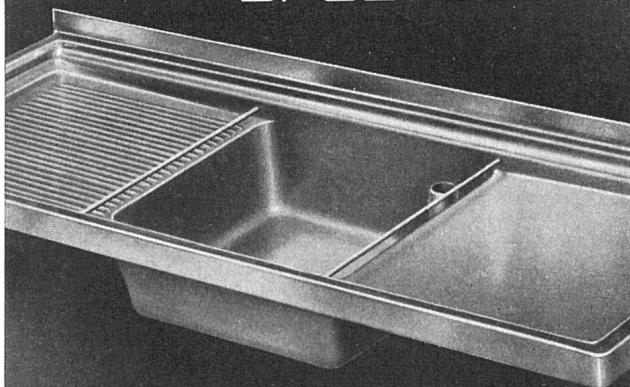

Armin Hunziker

Malermeister, Zürich
Baumalerei: Tel. 25 32 64
Spritzwerk: Tel. 25 28 73

FRANKE

CHROMSTAHL-
SPÜLTISCHE

sind wirkliche Helfer im Haushalt

WALTER FRANKE-METALLWARENFABRIK
AARBURG (AARGAU) · TELEFON 73555