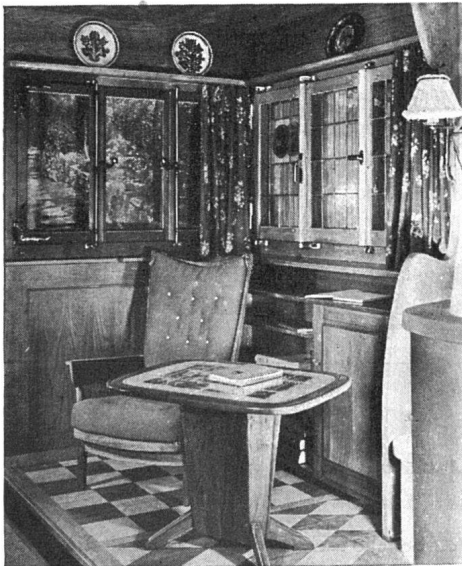

Schweizer Patent

Verlangen Sie bitte
Offerte!

Leistungen
1200 - 12 000 Watt

Otto Bochler & Co., St. Gallen

Apparatebau / Import und Export / Mühlenstraße 28
Mitglied des SEV

*Platten
Schalen
Schrot*

**Korksteinwerke A.G.
Käpfnach-Horgen**