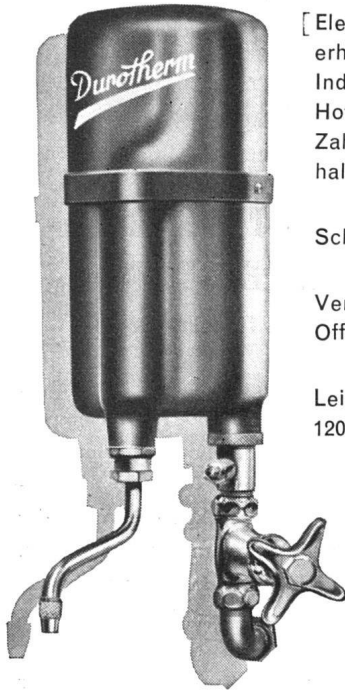

«DUROTHERM»

[Elektrischer Durchlauf-
erhitzer für Gewerbe,
Industrie, Restaurants,
Hotels, Labors, Ärzte,
Zahnärzte und Haus-
halt usw.]

Schweizer Patent

Verlangen Sie bitte
Offerte!

Leistungen
1200 - 12 000 Watt

Otto Bochler & Co., St. Gallen

Apparatebau / Import und Export / Mühlenstraße 28
Mitglied des SEV