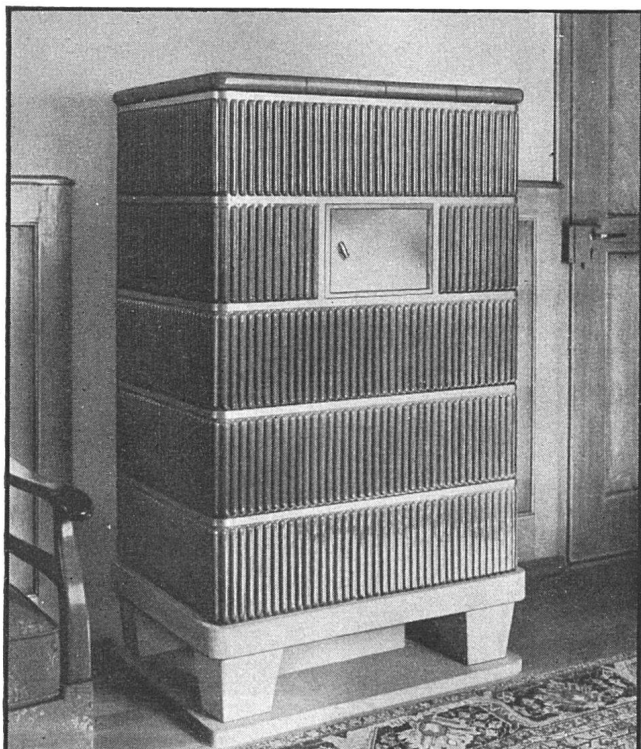

**ELEGANZ
PRÄZISION**

KUGLER

DIE WAHRZEICHEN ALLER
KUGLER-ARMATUREN

**METALLGIESSEREI UND
ARMATURENFABRIK A.G.**

ZÜRICH/GENÈVE

WEGA-Norm-Kachelofen für Siedlungsbauten
Entwurf aus unserem Technischen Büro,
Fehrenstr. 8, Zürich 32, Tel. (051) 24 72 96

GANZ & CIE EMBRACH A.G.

Das Geschenk

FÜR DEN KUNSTFREUND

Im Verlag der
Buchdruckerei Winterthur AG. ist erschienen

WINTERTHURER KLEINMEISTER

des 18. und frühen 19. Jahrhunderts

Die im Formate 24 × 32 cm erscheinende Publikation enthält 34 größtenteils originalgroße Faksimilereproduktionen der schönsten Aquarelle und Zeichnungen von Winterthurer Künstlern des 18. und 19. Jahrhunderts. Im Mittelpunkt stehen die Werke der eigentlichen Kleinmeister JOHANN LUDWIG ABERLI, HEINRICH RIETER und JOHANN JAKOB BIEDERMANN, die vor allem in Bern tätig waren. Um sie gruppieren sich Blätter ihrer Zeitgenossen ANTON GRAFF, JOHANN ULRICH SCHELLENBERG und JOHANN RUDOLF SCHELLENBERG. Ihnen voran geht FELIX MEYER, der Begründer der neueren schweizerischen Landschaftsmalerei und Vorläufer dieser blühenden Winterthurer Malerschule des 18. Jahrhunderts, und im beginnenden 19. Jahrhundert folgen noch EMANUEL STEINER und JOHANN CASPAR WEIDENMANN. – Die mit größter Sorgfalt reproduzierten Blätter stammen aus der graphischen Sammlung des Winterthurer Kunstmuseums, das den künstlerischen Nachlaß dieser meisten Maler und Zeichner besitzt; sie werden fast durchgehend zum ersten Male publiziert. In einem einführenden Text würdigt Dr. Heinz Keller, Konservator des Winterthurer Kunstmuseums, diese Meister und ihr Schaffen.

Bestellungen durch Ihre Buchhandlung oder direkt beim Verlag Buchdruckerei Winterthur AG.

BESTELLSCHEIN

Buchdruckerei Winterthur AG., Winterthur
Postfach 210

Ich bestelle hiermit ein Exemplar der «Winterthurer Kleinmeister des 18. und frühen 19. Jahrhunderts» zum Preis von Fr. 50.– + Wust und Porto.

Unterschrift und Adresse des Bestellers:

_____
_____