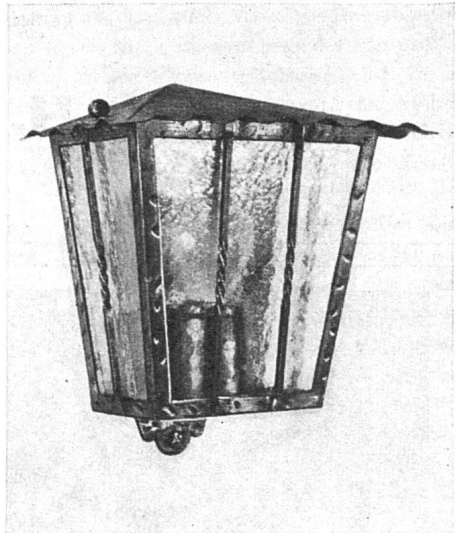

5800

Einige Modelle aus unserer Fabrikation

Spezialausführungen auf Anfrage
Kurze Lieferfrist – Aufmerksame Bedienung

Oscar Neuschwander & Co.

Gerberweg 7 – Telephon 27 39 97

Zürich 27

Fabrik gediegener Leuchten in Eisen, Messing und Bronze